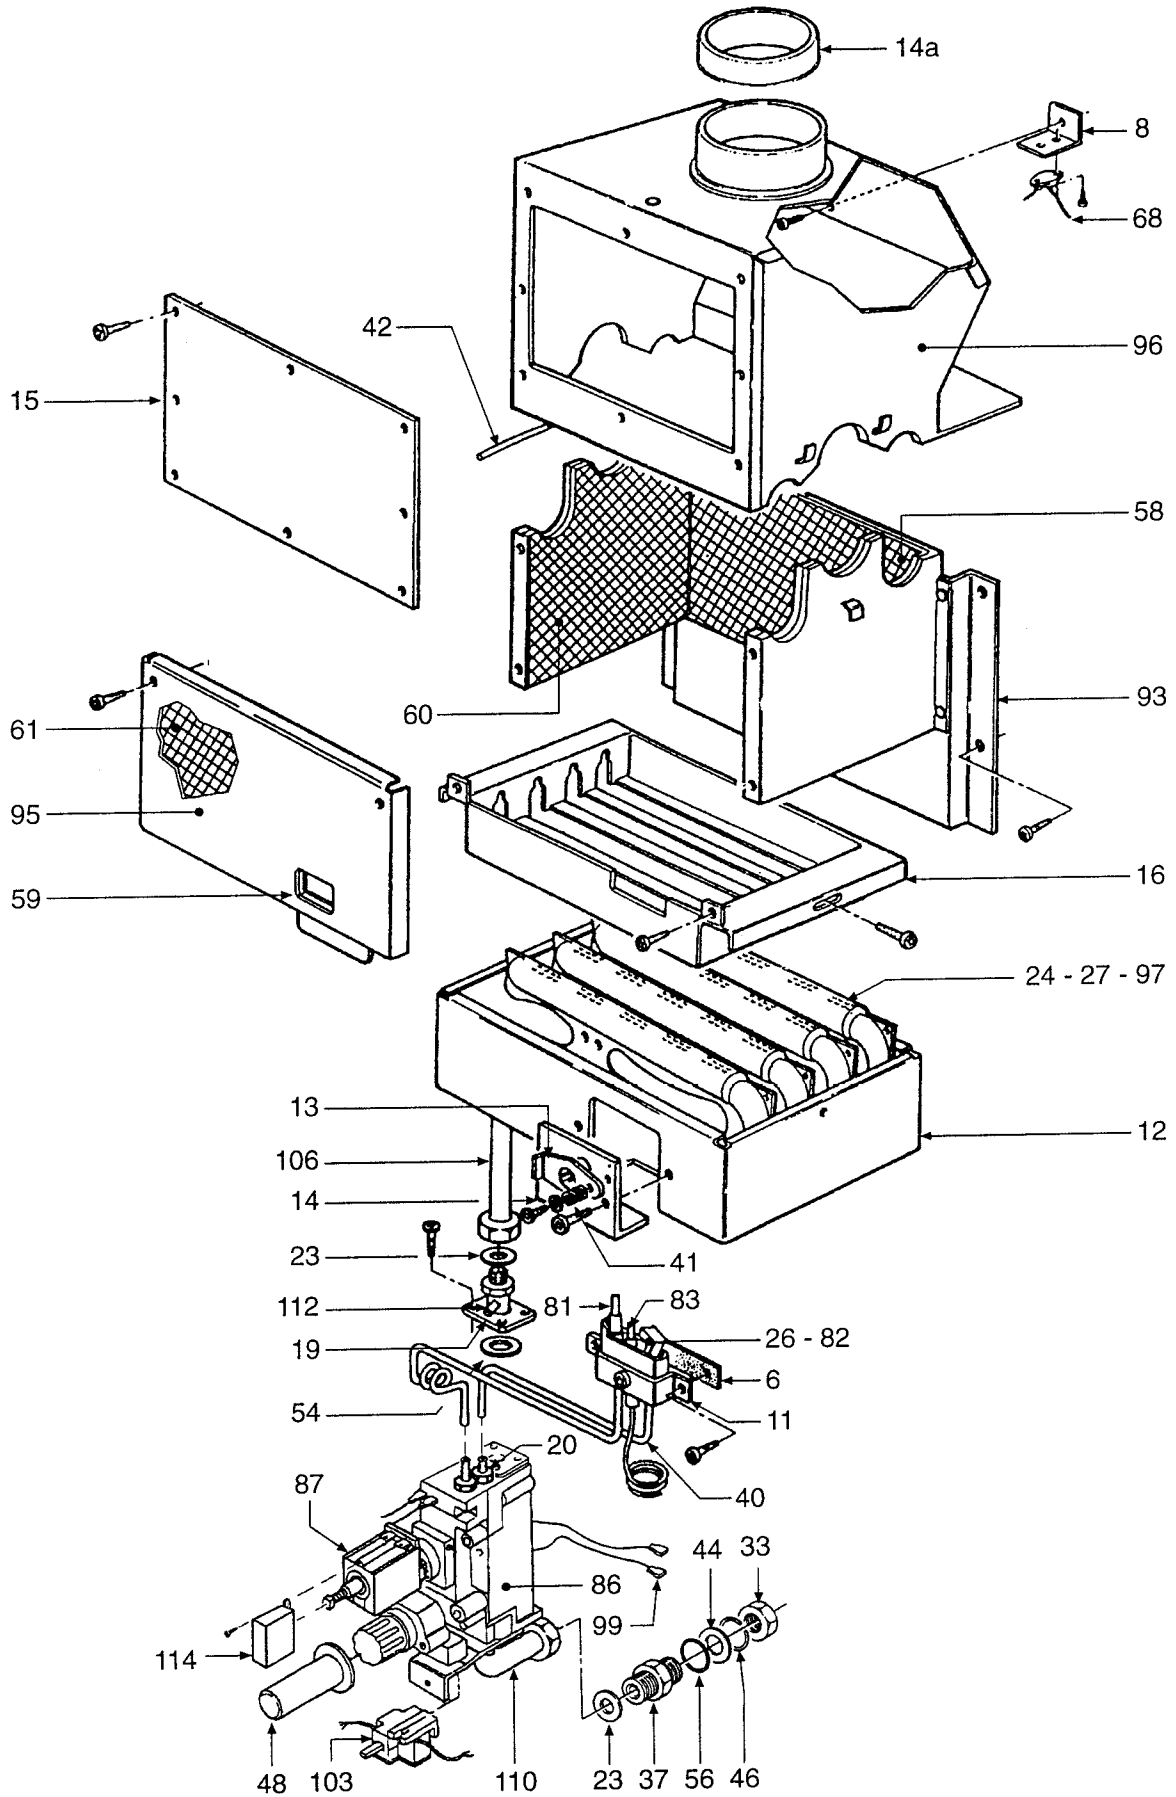

FERROLI

OPTIMA 201

- LISTA PEZZI DI RICAMBIO
- SPARE PART LIST
- ERSATZSTEILE
- LISTE PIECES DETACHES
- LISTA PIEZAS DE REPUESTO

Appr. nr. B94.05 T - CE 0063 AQ 2150

FERROLI	OPTIMA 201	DATE:1.11.99
----------------	-------------------	---------------------