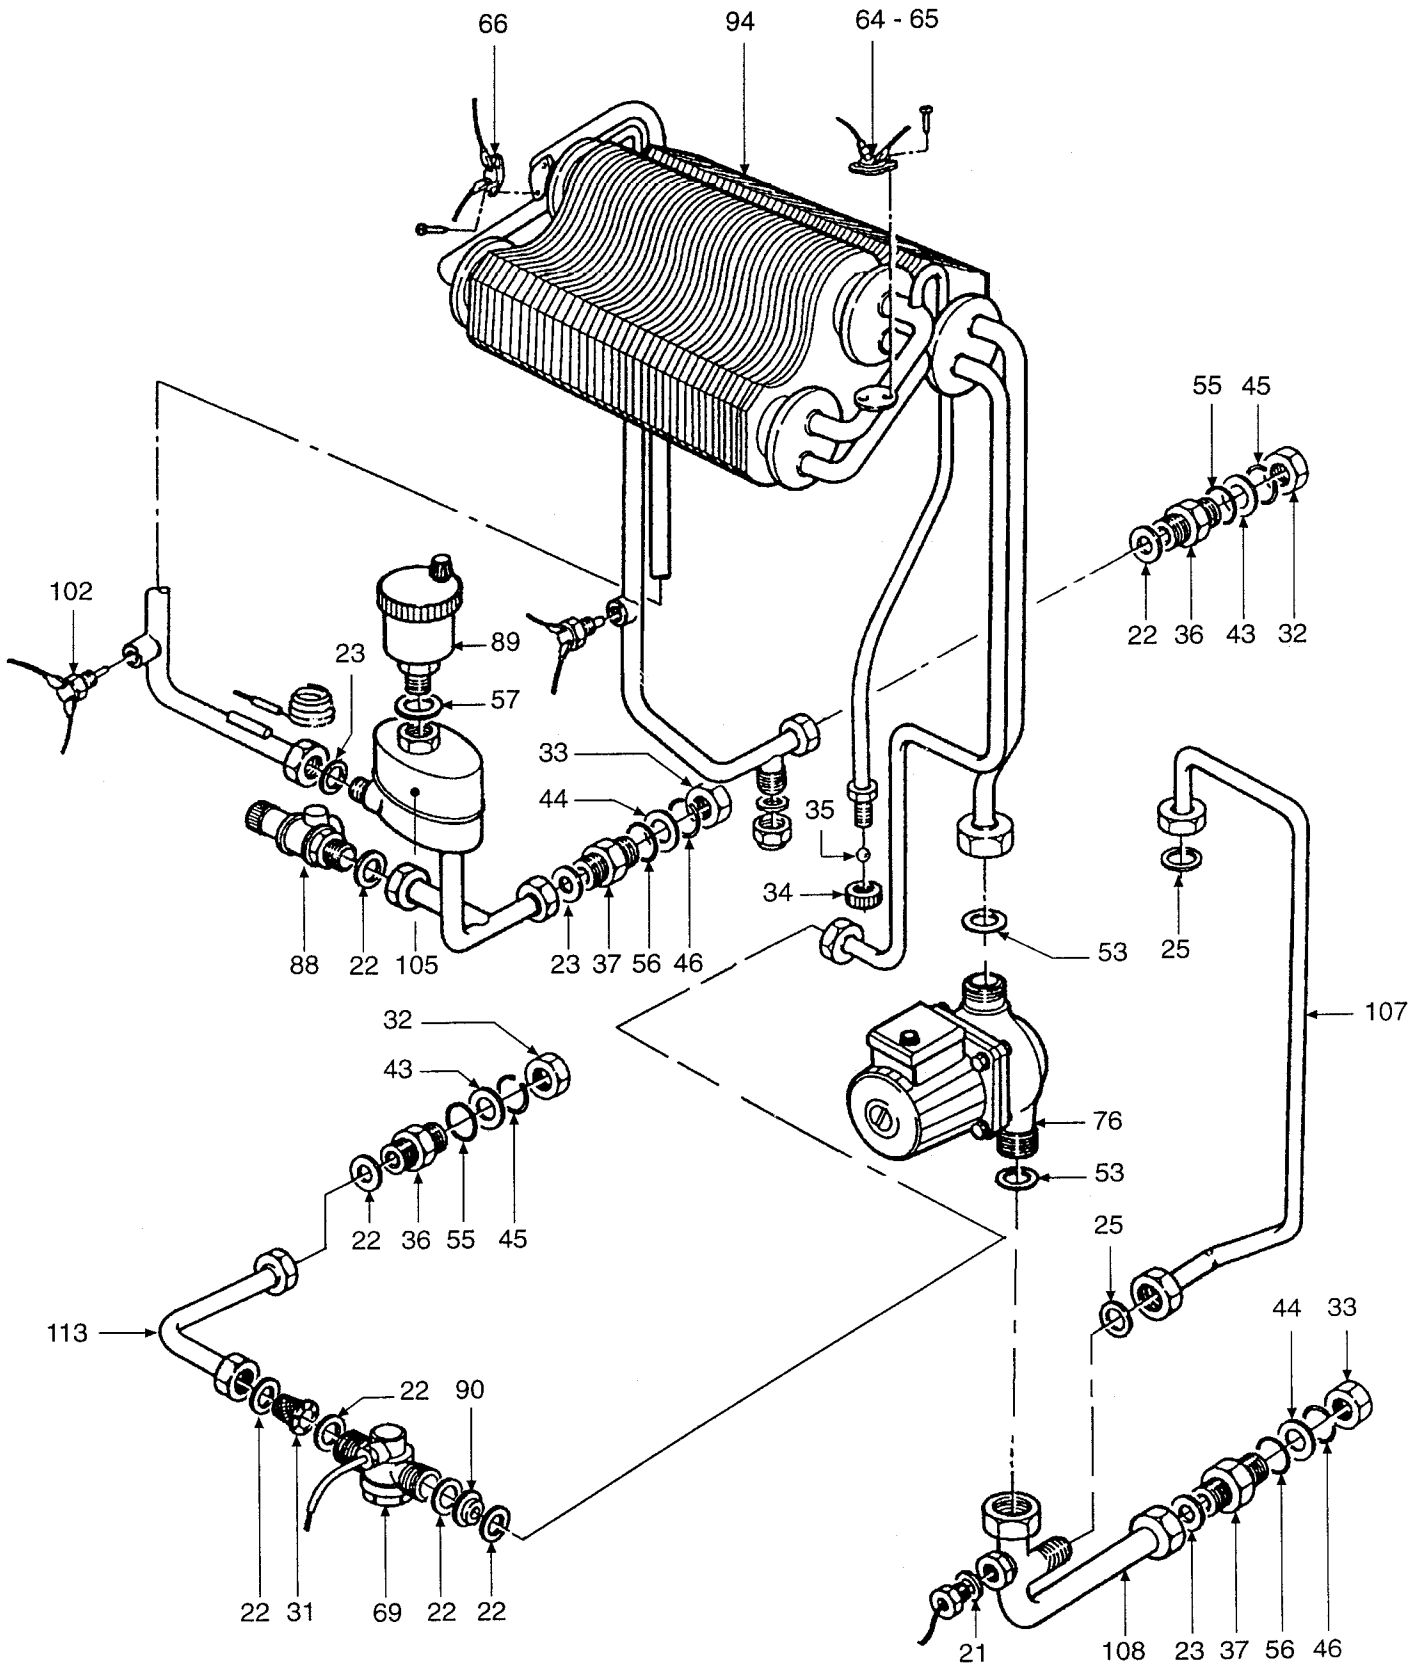

FERROLI

OPTIMA 201

- LISTA PEZZI DI RICAMBIO
- SPARE PART LIST
- ERSATZSTEILE
- LISTE PIECES DETACHES
- LISTA PIEZAS DE REPUESTO

Appr. nr. B94.05 T - CE 0063 AQ 2150

FERROLI	OPTIMA 201	DATE:1.11.99
----------------	-------------------	---------------------