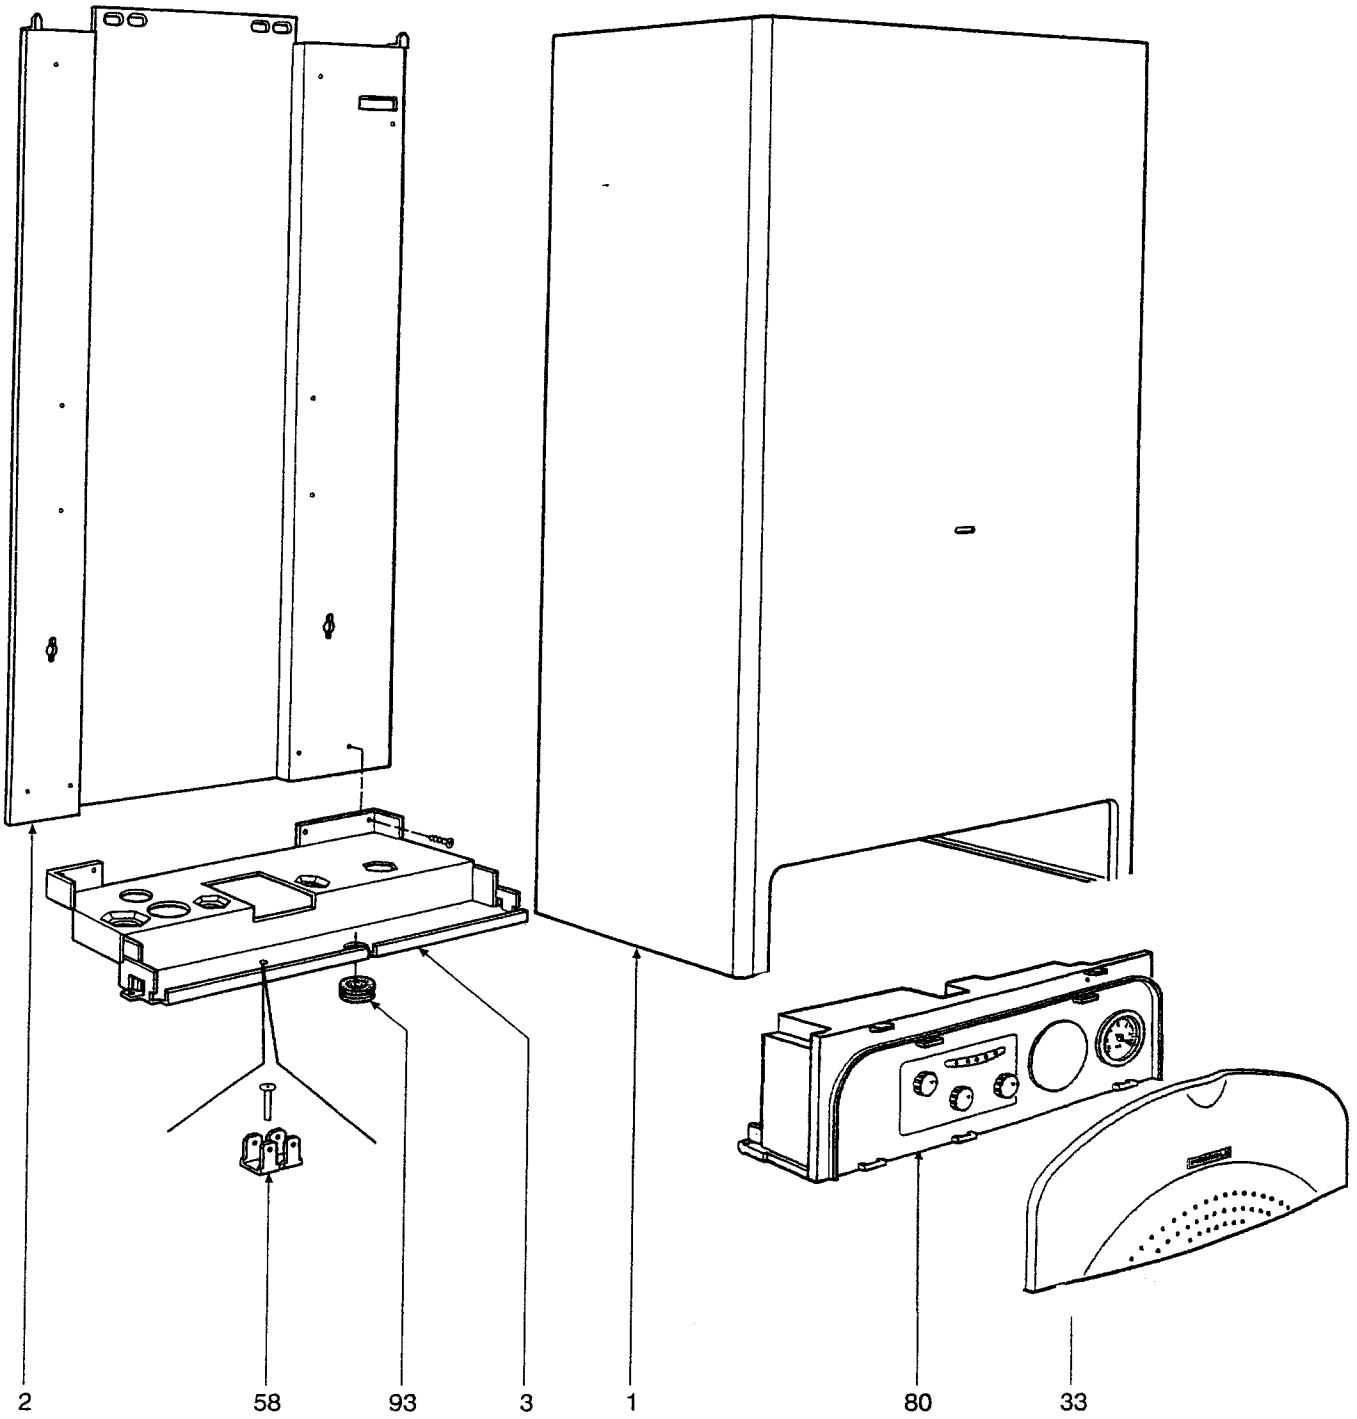

FERROLI	MODENA 80 E	DATE;1.4.99
----------------	--------------------	--------------------

KEY	G.C.No;	Description	ITALIAN Code No;	ENGLISH Code No;
1	E05-920	Casing "White"	3114205/0	800880
2	E23-878	Front wall Frame	3121000/0	806000
3		Boiler Bottom Frame	-	805173
4	E05-927	Control Box Support Bracket	3121002/0	806002
5		Spring - S/Valve to Heat Exchanger Connection Spring	3430046/0	805460
7	-	Combustion Chamber	3200224/0	-
8	-	Flue Gas Fixing Pipe	3211703/0	-
9	-	Fan Holder Plate	3211733/0	-
10	-	Union Between Fan And Cover Modena/Falcon	3211709/0	-
11	E05-930	Panel - Room sealed Cover,Complete	3211710/0	806771
12	E23-879	Room Sealed Compartment Modena/Falcon	3211711/0	806711
13		Burner Assembly , Complete (12 Head)	3211673/2	806732
13a	E23-876	Window Glass	3220275/0	802750
14	E05-916	Air Intake Plug 100mm,Aluminium	3270044/0	817440
15	E23-885	Diaphragm,Flue Restrictor 45'dia	3270060/0	807600
15	E23-886	Diaphragm,Flue Restrictor 47'Dia	3270061/0	807610
15	E23-888	Diaphragm,Flue Restrictor 50'Dia	3270062/0	807620
16	E05-932	Flue Gases Baffle	3291302/0	806302
19	-	Pin For Slot-Type Coupling,M5	3400088/0	-
20	372-147	Flanged Cone Filter For 1/2" Fitting	3400808/0	800240
21	E11-756	Injector 0.77 (LPG) (12 Head)	3400965/1	809650
21	E05-952	Injector 1.30 (NG) (12 Head)	3400974/1	806731
21	E05-954	Injector 0.70 (LPG) (14 Head)	3400981/1	809810
21	E05-951	Injector 1.10 (NG) (14 Head)	3400952/1	809800
22	E05-955	Coupling - Pump Coupling	3401141/0	806808
23	E23-826	Gas Valve Flange	3401146/0	806146
24	372-192	Ring Nut 1/2"	3401151/0	817880
25	372-193	Ring Nut 3/4"	3401152/0	817480
26	-	Pressure Test Point "Venturi"	3510132/0	See 67
27	E23-827	Plug For Ext.diam. Pipe	3430037/0	800361
28	E23-828	Plug For Ext.Diam.Pipe	3430038/0	800362
29	E23-829	Spring - Thermostat Fixing Spring	3430039/2	806039
29a	-	Spring	3430042/0	See77
29b	E23-972	Plug-Test Point,12mm Silicone	3500615/0	800400
30	E23-830	Potentiometer Knob	3500721/0	806721
31	E23-831	Selector switch Knob	3500722/0	806722
32	E23-832	Plug , ABS	3500723/0	806723
33		Panel - Drop-Down Panel	3500729/0	800729
33a	-	Insert - LCD Clear Plastic Insert (5 LCD's)	3532130/0	805300
33b	E06-478	Control Unit Hole Plug	3500742/0	800444
34	E06-482	Gasket With Guide , 27.5	3510059/0	806059
35	E23-834	Conical Cone Insert Gasket	3510097/0	806197
36	-	Gasket for 80mm Dia Tube	3510098/0	-
37	-	Gasket for 80mm Dia Tube (Air Intake)	3510100/0	-