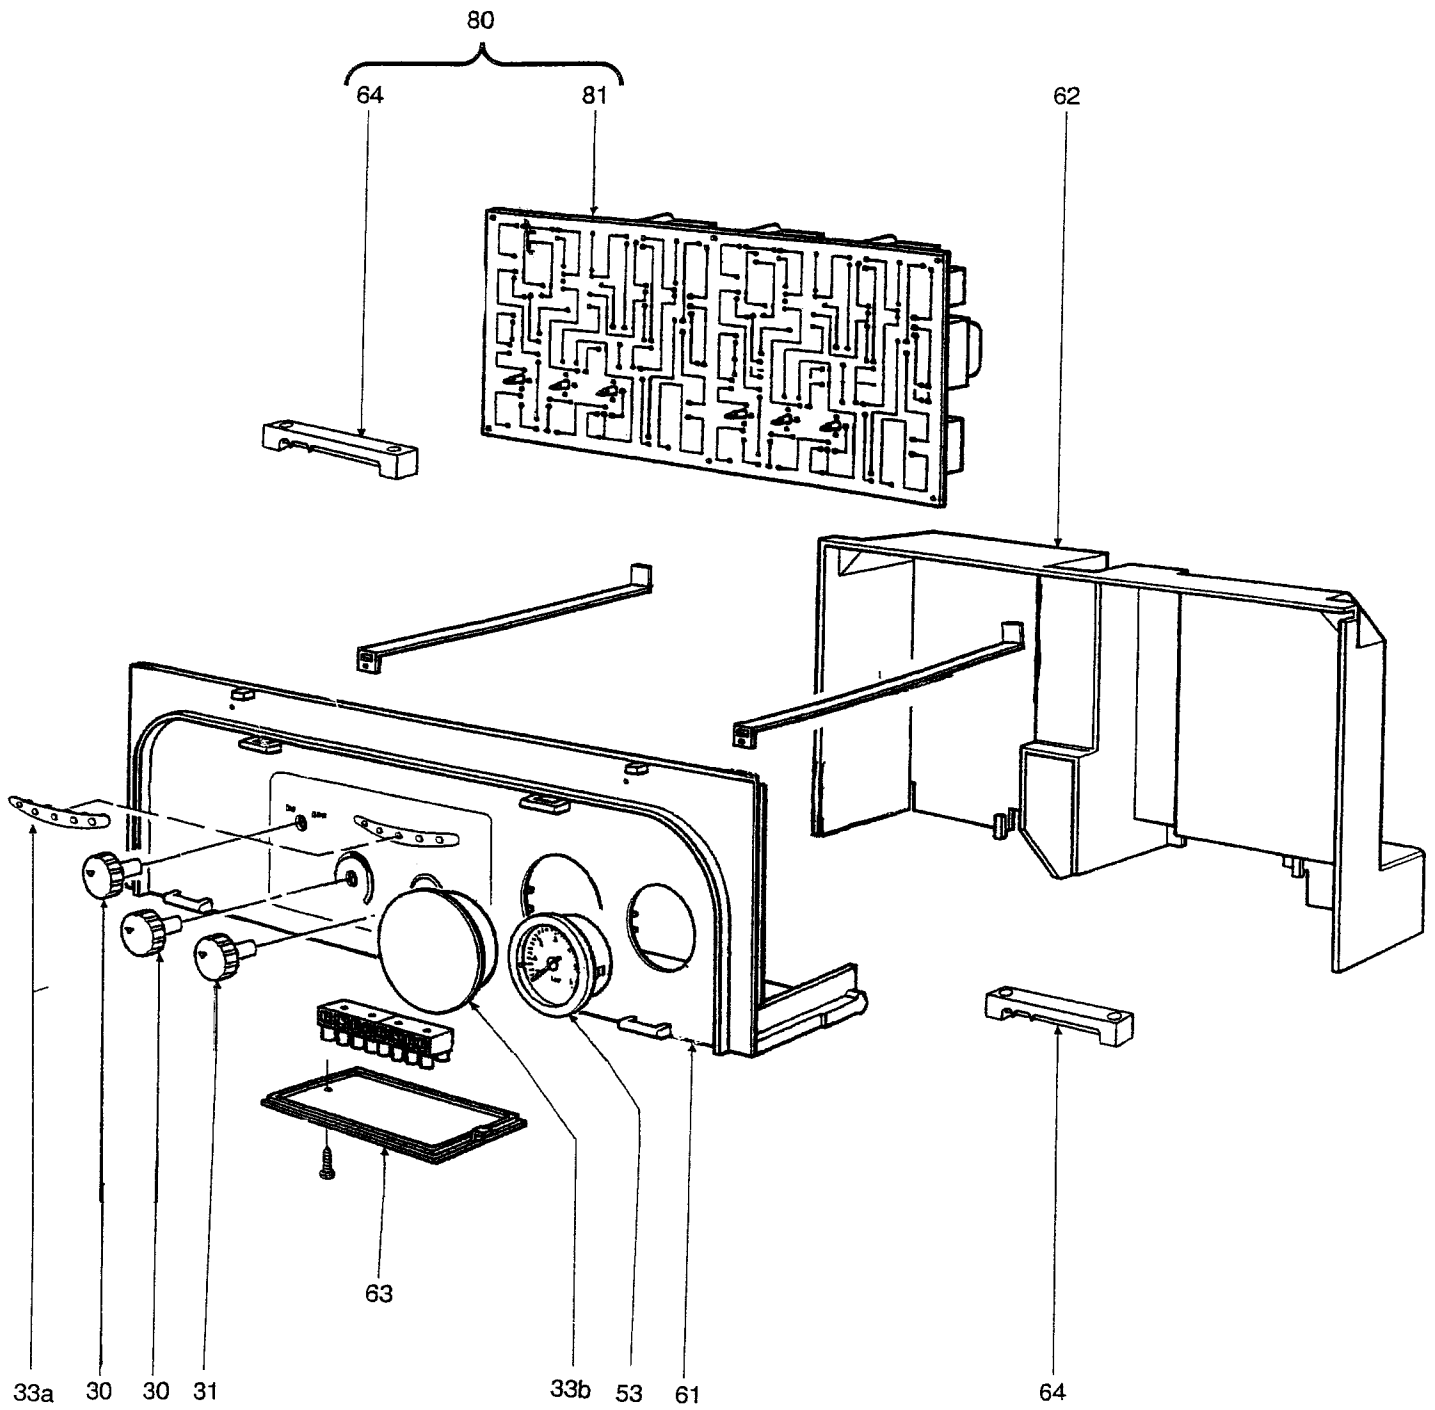

FERROLI	MODENA 80 E	DATE;1.4.99
----------------	--------------------	--------------------

KEY	G.C.No;	Description	ITALIAN Code No;	ENGLISH Code No;
1	E05-920	Casing "White"	3114205/0	800880
2	E23-878	Front wall Frame	3121000/0	806000
3		Boiler Bottom Frame	-	805173
4	E05-927	Control Box Support Bracket	3121002/0	806002
5		Spring - S/Valve to Heat Exchanger Connection Spring	3430046/0	805460
7	-	Combustion Chamber	3200224/0	-
8	-	Flue Gas Fixing Pipe	3211703/0	-
9	-	Fan Holder Plate	3211733/0	-
10	-	Union Between Fan And Cover Modena/Falcon	3211709/0	-
11	E05-930	Panel - Room sealed Cover,Complete	3211710/0	806771
12	E23-879	Room Sealed Compartment Modena/Falcon	3211711/0	806711
13		Burner Assembly , Complete (12 Head)	3211673/2	806732
13a	E23-876	Window Glass	3220275/0	802750
14	E05-916	Air Intake Plug 100mm,Aluminium	3270044/0	817440
15	E23-885	Diaphragm,Flue Restrictor 45'dia	3270060/0	807600
15	E23-886	Diaphragm,Flue Restrictor 47'Dia	3270061/0	807610
15	E23-888	Diaphragm,Flue Restrictor 50'Dia	3270062/0	807620
16	E05-932	Flue Gases Baffle	3291302/0	806302
19	-	Pin For Slot-Type Coupling,M5	3400088/0	-
20	372-147	Flanged Cone Filter For 1/2" Fitting	3400808/0	800240
21	E11-756	Injector 0.77 (LPG) (12 Head)	3400965/1	809650
21	E05-952	Injector 1.30 (NG) (12 Head)	3400974/1	806731
21	E05-954	Injector 0.70 (LPG) (14 Head)	3400981/1	809810
21	E05-951	Injector 1.10 (NG) (14 Head)	3400952/1	809800
22	E05-955	Coupling - Pump Coupling	3401141/0	806808
23	E23-826	Gas Valve Flange	3401146/0	806146
24	372-192	Ring Nut 1/2"	3401151/0	817880
25	372-193	Ring Nut 3/4"	3401152/0	817480
26	-	Pressure Test Point "Venturi"	3510132/0	See 67
27	E23-827	Plug For Ext.diam. Pipe	3430037/0	800361
28	E23-828	Plug For Ext.Diam.Pipe	3430038/0	800362
29	E23-829	Spring - Thermostat Fixing Spring	3430039/2	806039
29a	-	Spring	3430042/0	See77
29b	E23-972	Plug-Test Point,12mm Silicone	3500615/0	800400
30	E23-830	Potentiometer Knob	3500721/0	806721
31	E23-831	Selector switch Knob	3500722/0	806722
32	E23-832	Plug , ABS	3500723/0	806723
33		Panel - Drop-Down Panel	3500729/0	800729
33a	-	Insert - LCD Clear Plastic Insert (5 LCD's)	3532130/0	805300
33b	E06-478	Control Unit Hole Plug	3500742/0	800444
34	E06-482	Gasket With Guide , 27.5	3510059/0	806059
35	E23-834	Conical Cone Insert Gasket	3510097/0	806197
36	-	Gasket for 80mm Dia Tube	3510098/0	-
37	-	Gasket for 80mm Dia Tube (Air Intake)	3510100/0	-