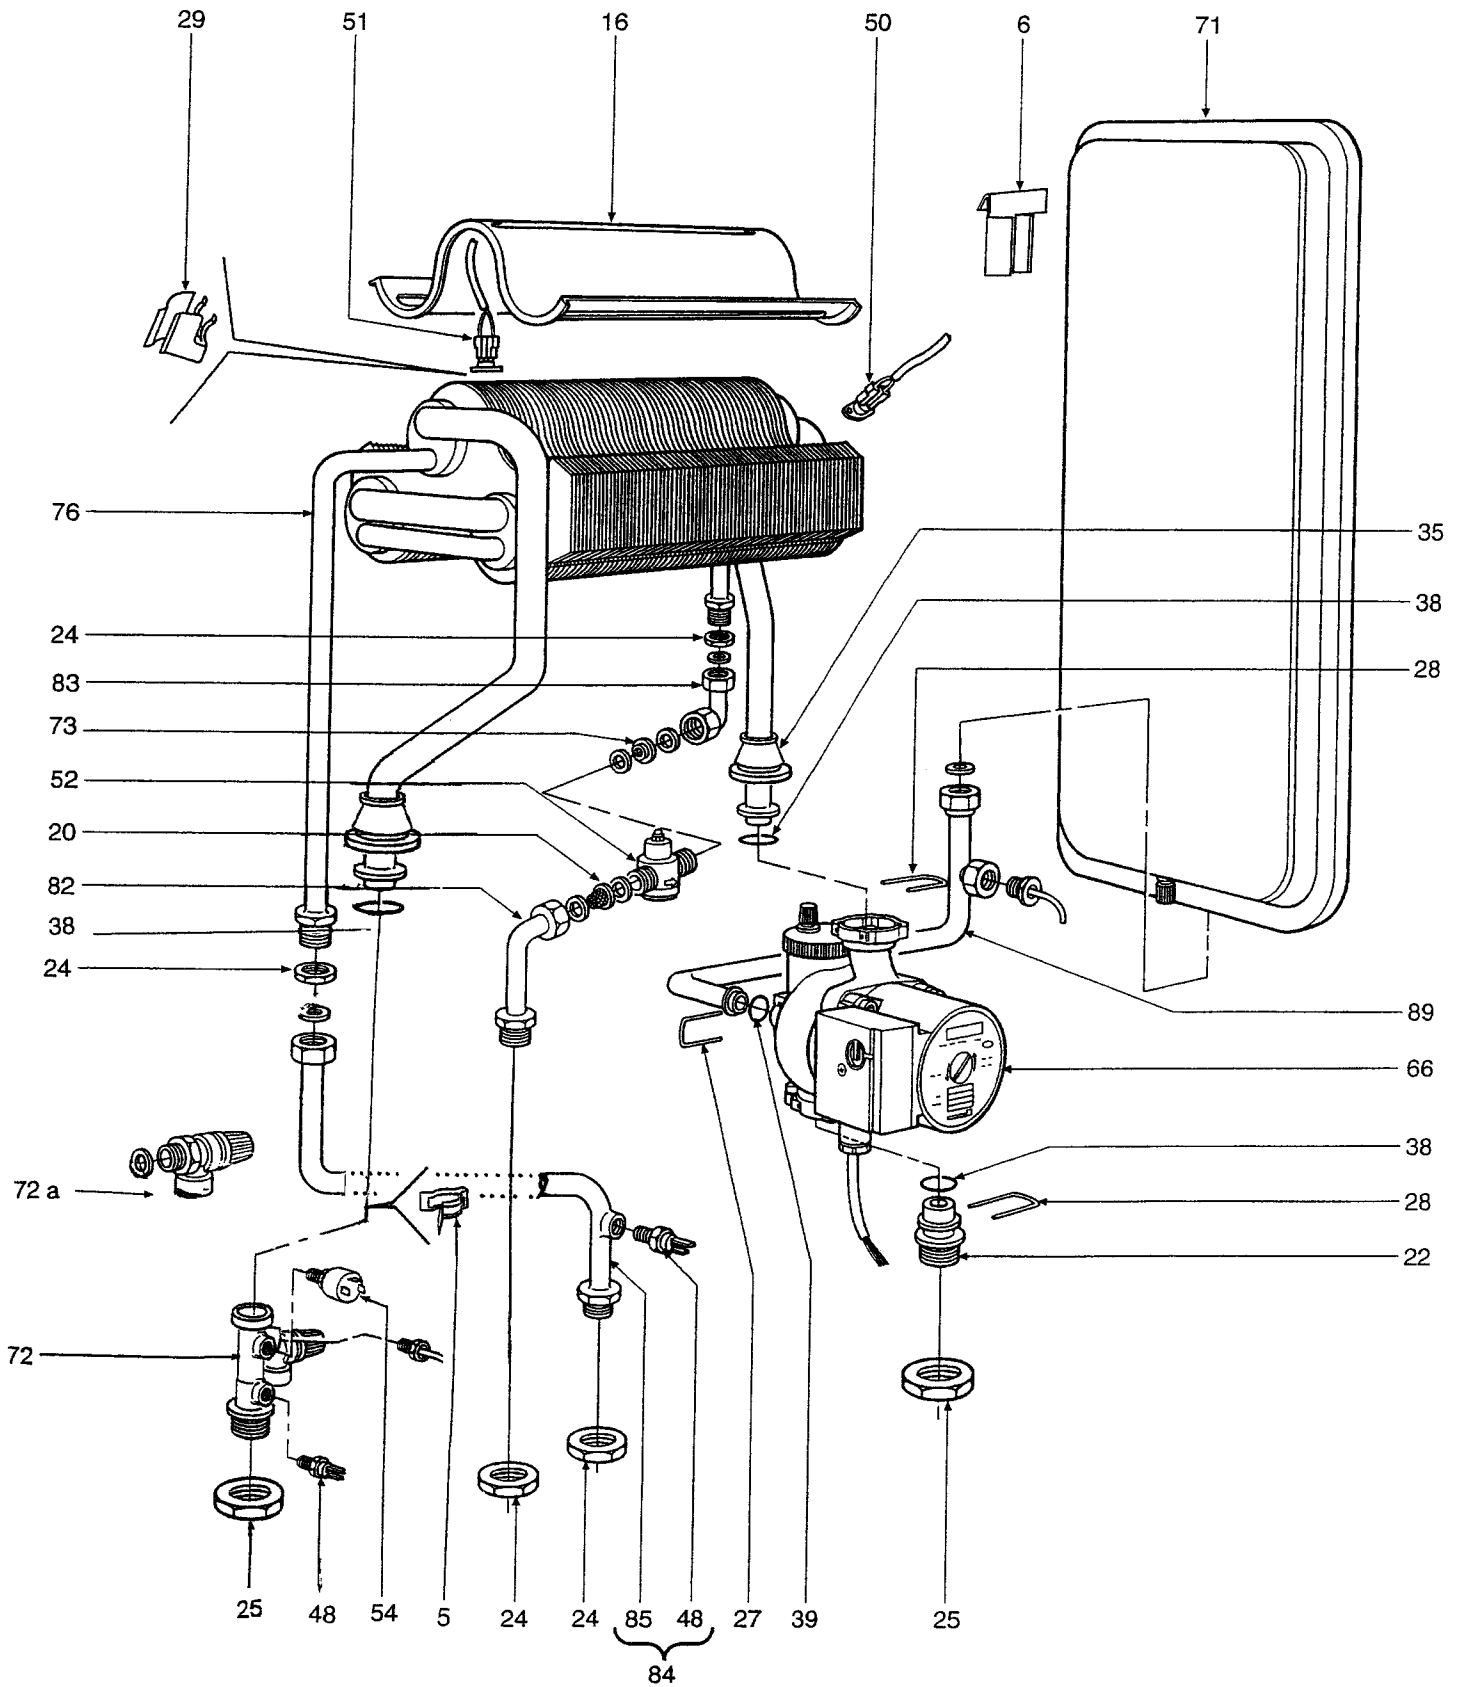

FERROLI

MODENA 80 E

- LISTA PEZZI DI RICAMBIO
- SPARE PART LIST
- ERSATZSTEILE
- LISTE PIECES DETACHES
- LISTA PIEZAS DE REPUESTO

MF03 MODEL

Appr. nr. B98.01 A - CE 0063 AT 4967

CODICE	EDIZIONE	MERCATO	VISTO
30R0264/0	09-98	GB	