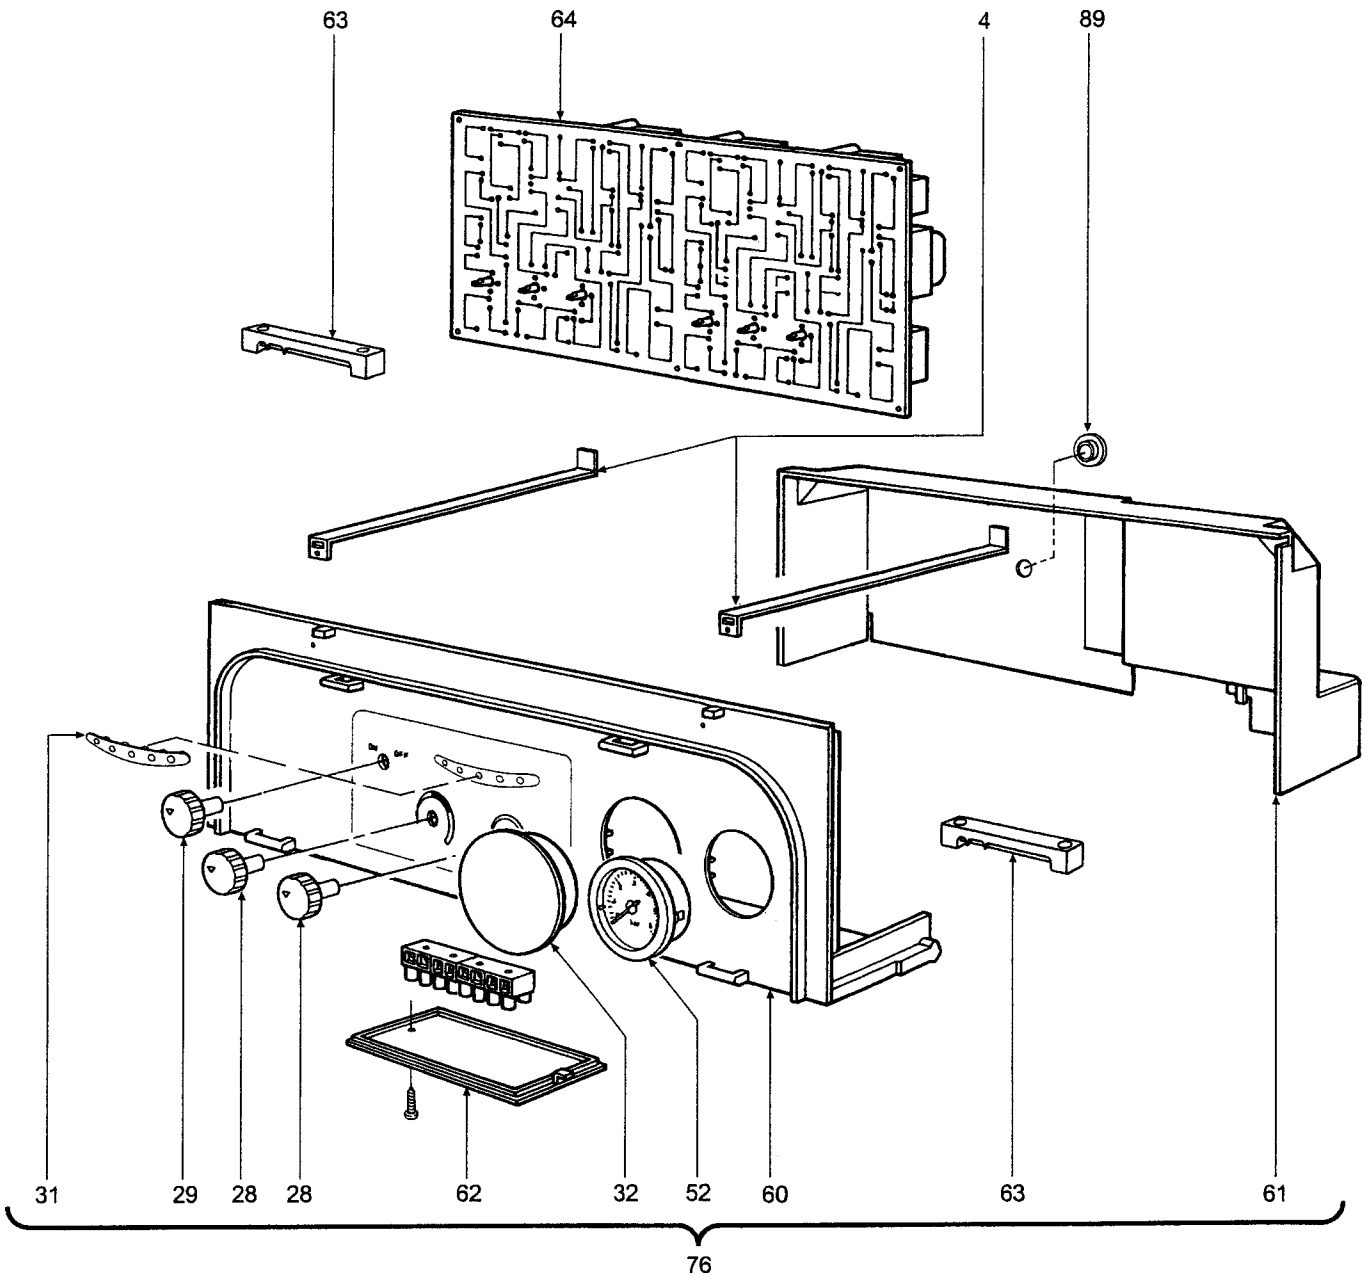

FERROLI

**MODENA 102
JACKET**

10.99

FERROLI	MODENA 102 SPARES PARTS LIST	1.10.99
----------------	-------------------------------------	----------------

KEY	G.C.No:	Description	ITALIAN Production	ENGLISH Code No:
1	E05-920	Casing - Complete Wrap-Round "White"	3114205/0	800880
2	E39-412	Frame - Boiler Frame Complete	3710535/0	805350
3	E39-415	Frame - Boiler Bottom Frame	3121173/0	805173
4	E39-419	Bracket - Control Support Bracket	3121169/0	805690
5	E39-427	Combustion Chamber	3200243/0	805430
6	E39-431	Spring - Spring For Connection	3430046/0	805460
7	-	Plate - Fan Holder Plate	3211810/0	-
8	-	Union - Fan & Cover	3211709/0	-
9	E39-435	Room Sealed Cover - Complete	3211815/0	805150
10	E39-436	Room Sealed Compartment	3211803/0	805803
11	E49-867	Burner Assembly , Complete (16 Head)	-	805480
12	E23-876	Window Glass c/w Rbbur Gasket	3220275/0	802750
13	E05-916	Plug - Aluminium Air Intake (100mm)	3270044/0	817440
14	E23-886	Diaphragm "Flue Gases" 47	3270061/0	807610
15	E39-437	Baffle - Flue Gases Baffle	3291415/0	805415
16	-	Front Drawer "Semi Shell"	3291412/0	-
17	-	Rear Drawer "Semi Shell"	3291413/0	-
18	E39-439	Cold Water Filter	3500749/0	805490
19	378-172	Injector - Main (1.25 N.G.)	3400935/1	819470
19	E39-441	Injector - Main (0.75 L.P.G)	3400971/0	805971
20	E39-445	Coupling - Pump Coupling	3401189/0	805189
21	372-192	Nut - Ring Nut (1/2"inch)	3401151/0	817880
22	372-193	Nut - Ring Nut (3/4"inch)	3401152/0	817430
23	E39-449	Venturi - Fan Assembly "Venturi"	3510155/0	805550
24	E23-827	Plug - 14 Ext.Dia.Pipe	3430037/0	800361
25	E23-828	Plug - 18 Ext.Dia.Pipe	3430038/0	800362
26	E39-451	Spring - Thermostat Fixing Spring	3430039/2	806039
27	E23-972	Plug	3500615/0	800400
28	E23-830	Knob - Potentiometer Knob	3500721/0	806721
29	E23-831	Knob - Selector Switch Knob	3500722/0	806722
30	E23-833	Panel - Control Panel	3500729/0	800729
31	E39-456	Insert - LCD Clear Plastic Insert (5 LCD's)	3532130/0	805300
32	E06-478	Clock Blanking Disc	3500742/0	800444
33	E06-482	Gasket c/w Guide - 27.5	3510059/0	806059
34	E23-834	Gasket - Conical Cone Insert Gasket	3510097/0	806197
35	-	Gasket - Gasket 80mm	3510098/0	-
36	E05-949	Gasket - Gasket 80mm "Air Intake"	3510100/0	810000
37	E23-835	O-Ring 17 x 4.5	3510112/0	802111
38	E23-836	O-Ring 13 x 3	3510113/0	802114
39	372-378	Pressure Test Point "Air"	3510115/0	810240
40	E23-838	Gasket - Gas Manifold Seal	3510129/0	806129
41	E39-459	Test Point - Fan Assembly "Air-Fan"	3510131/0	805310
42	-	Gasket - 56mm	3510145/0	-
43	297-028	Inspection Glass	3531525/0	815250
44	E39-460	Insulation - Combustion Chamber "Side"	3532059/0	805590
45	E39-462	Insulation - Combustion Chamber "Rear"	3532132/0	805320
46	E39-464	Insulation - Combustion Chamber "Panel"	3532133/0	805330
47	E23-839	Sensor - DHW & Central Heating	3620050/0	800320