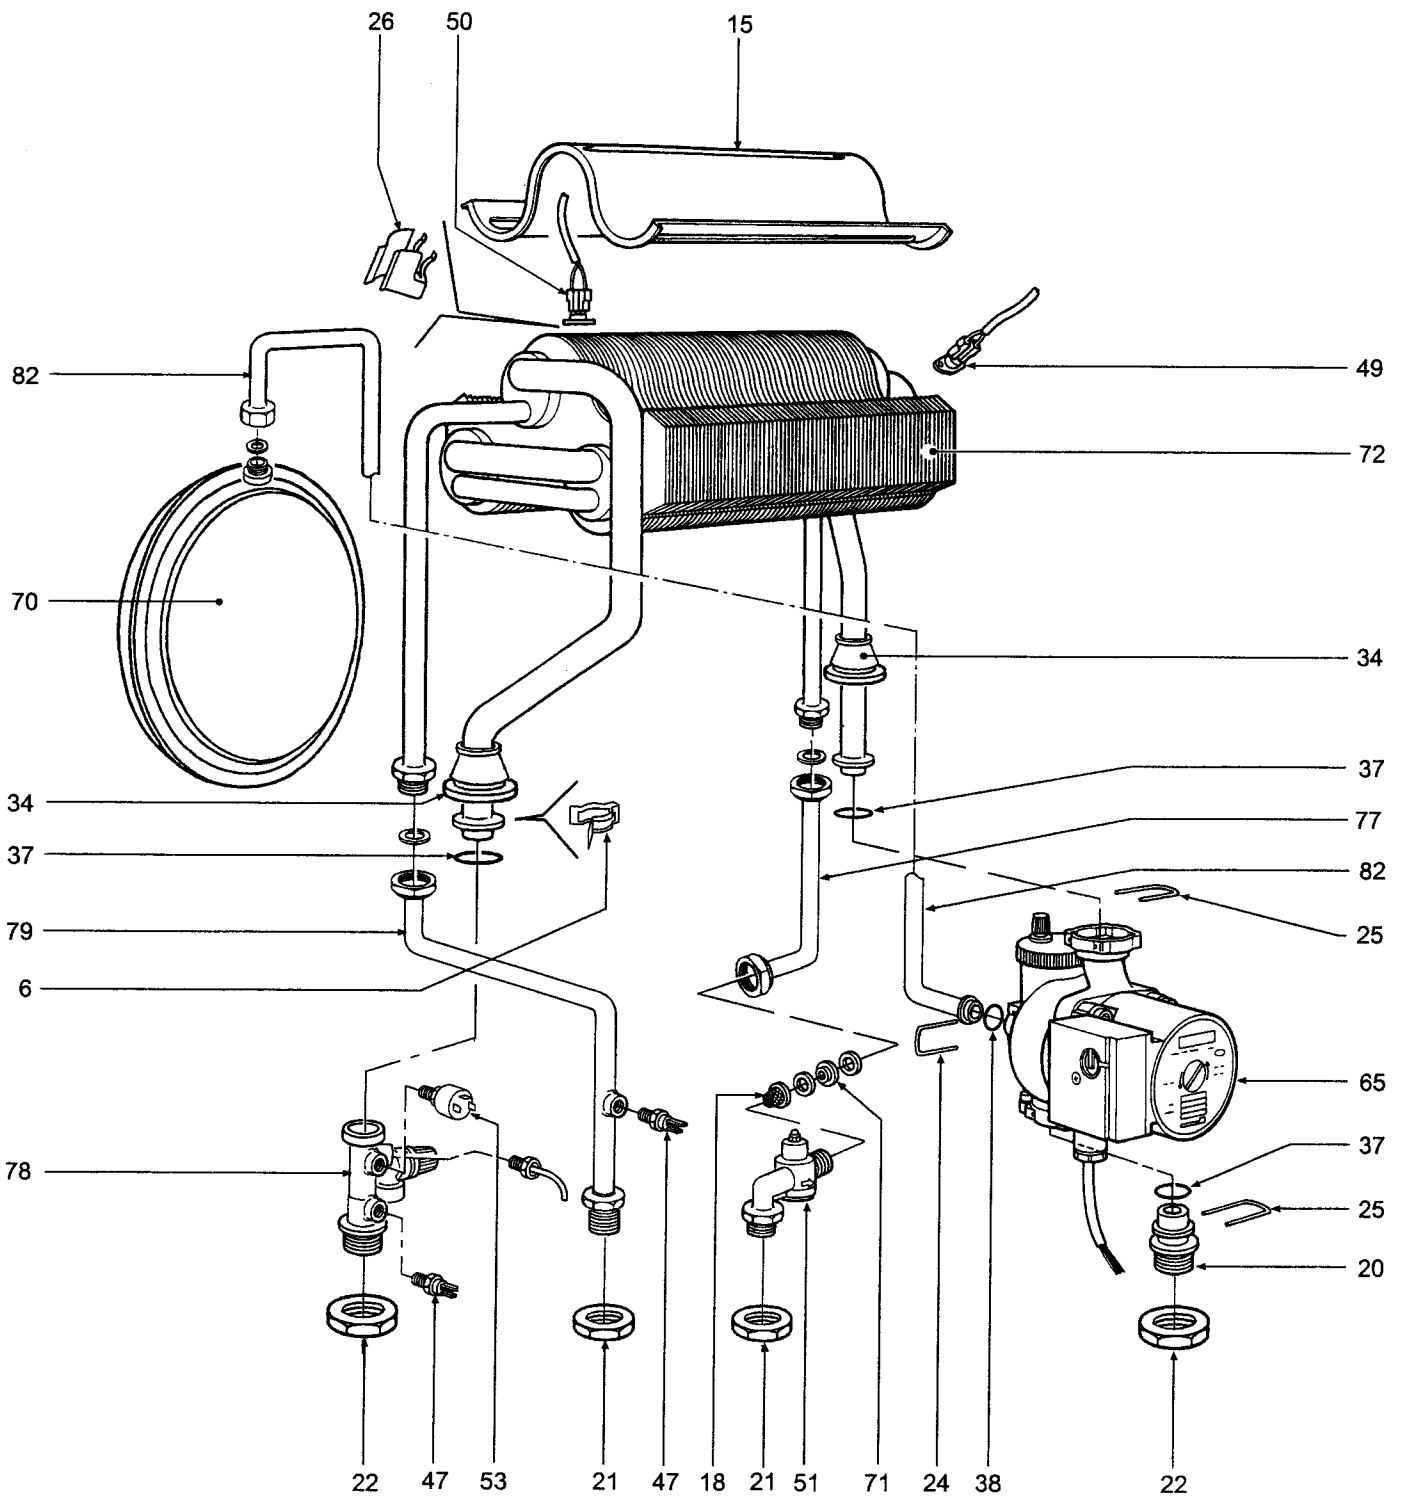

FERROLI

**MODENA 102
JACKET**

10.99

FERROLI	MODENA 102 SPARES PARTS LIST	1.10.99
----------------	-------------------------------------	----------------

KEY	G.C.No:	Description	ITALIAN Production	ENGLISH Code No:
1	E05-920	Casing - Complete Wrap-Round "White"	3114205/0	800880
2	E39-412	Frame - Boiler Frame Complete	3710535/0	805350
3	E39-415	Frame - Boiler Bottom Frame	3121173/0	805173
4	E39-419	Bracket - Control Support Bracket	3121169/0	805690
5	E39-427	Combustion Chamber	3200243/0	805430
6	E39-431	Spring - Spring For Connection	3430046/0	805460
7	-	Plate - Fan Holder Plate	3211810/0	-
8	-	Union - Fan & Cover	3211709/0	-
9	E39-435	Room Sealed Cover - Complete	3211815/0	805150
10	E39-436	Room Sealed Compartment	3211803/0	805803
11	E49-867	Burner Assembly , Complete (16 Head)	-	805480
12	E23-876	Window Glass c/w Rbbur Gasket	3220275/0	802750
13	E05-916	Plug - Aluminium Air Intake (100mm)	3270044/0	817440
14	E23-886	Diaphragm "Flue Gases" 47	3270061/0	807610
15	E39-437	Baffle - Flue Gases Baffle	3291415/0	805415
16	-	Front Drawer "Semi Shell"	3291412/0	-
17	-	Rear Drawer "Semi Shell"	3291413/0	-
18	E39-439	Cold Water Filter	3500749/0	805490
19	378-172	Injector - Main (1.25 N.G.)	3400935/1	819470
19	E39-441	Injector - Main (0.75 L.P.G)	3400971/0	805971
20	E39-445	Coupling - Pump Coupling	3401189/0	805189
21	372-192	Nut - Ring Nut (1/2"inch)	3401151/0	817880
22	372-193	Nut - Ring Nut (3/4"inch)	3401152/0	817430
23	E39-449	Venturi - Fan Assembly "Venturi"	3510155/0	805550
24	E23-827	Plug - 14 Ext.Dia.Pipe	3430037/0	800361
25	E23-828	Plug - 18 Ext.Dia.Pipe	3430038/0	800362
26	E39-451	Spring - Thermostat Fixing Spring	3430039/2	806039
27	E23-972	Plug	3500615/0	800400
28	E23-830	Knob - Potentiometer Knob	3500721/0	806721
29	E23-831	Knob - Selector Switch Knob	3500722/0	806722
30	E23-833	Panel - Control Panel	3500729/0	800729
31	E39-456	Insert - LCD Clear Plastic Insert (5 LCD's)	3532130/0	805300
32	E06-478	Clock Blanking Disc	3500742/0	800444
33	E06-482	Gasket c/w Guide - 27.5	3510059/0	806059
34	E23-834	Gasket - Conical Cone Insert Gasket	3510097/0	806197
35	-	Gasket - Gasket 80mm	3510098/0	-
36	E05-949	Gasket - Gasket 80mm "Air Intake"	3510100/0	810000
37	E23-835	O-Ring 17 x 4.5	3510112/0	802111
38	E23-836	O-Ring 13 x 3	3510113/0	802114
39	372-378	Pressure Test Point "Air"	3510115/0	810240
40	E23-838	Gasket - Gas Manifold Seal	3510129/0	806129
41	E39-459	Test Point - Fan Assembly "Air-Fan"	3510131/0	805310
42	-	Gasket - 56mm	3510145/0	-
43	297-028	Inspection Glass	3531525/0	815250
44	E39-460	Insulation - Combustion Chamber "Side"	3532059/0	805590
45	E39-462	Insulation - Combustion Chamber "Rear"	3532132/0	805320
46	E39-464	Insulation - Combustion Chamber "Panel"	3532133/0	805330
47	E23-839	Sensor - DHW & Central Heating	3620050/0	800320