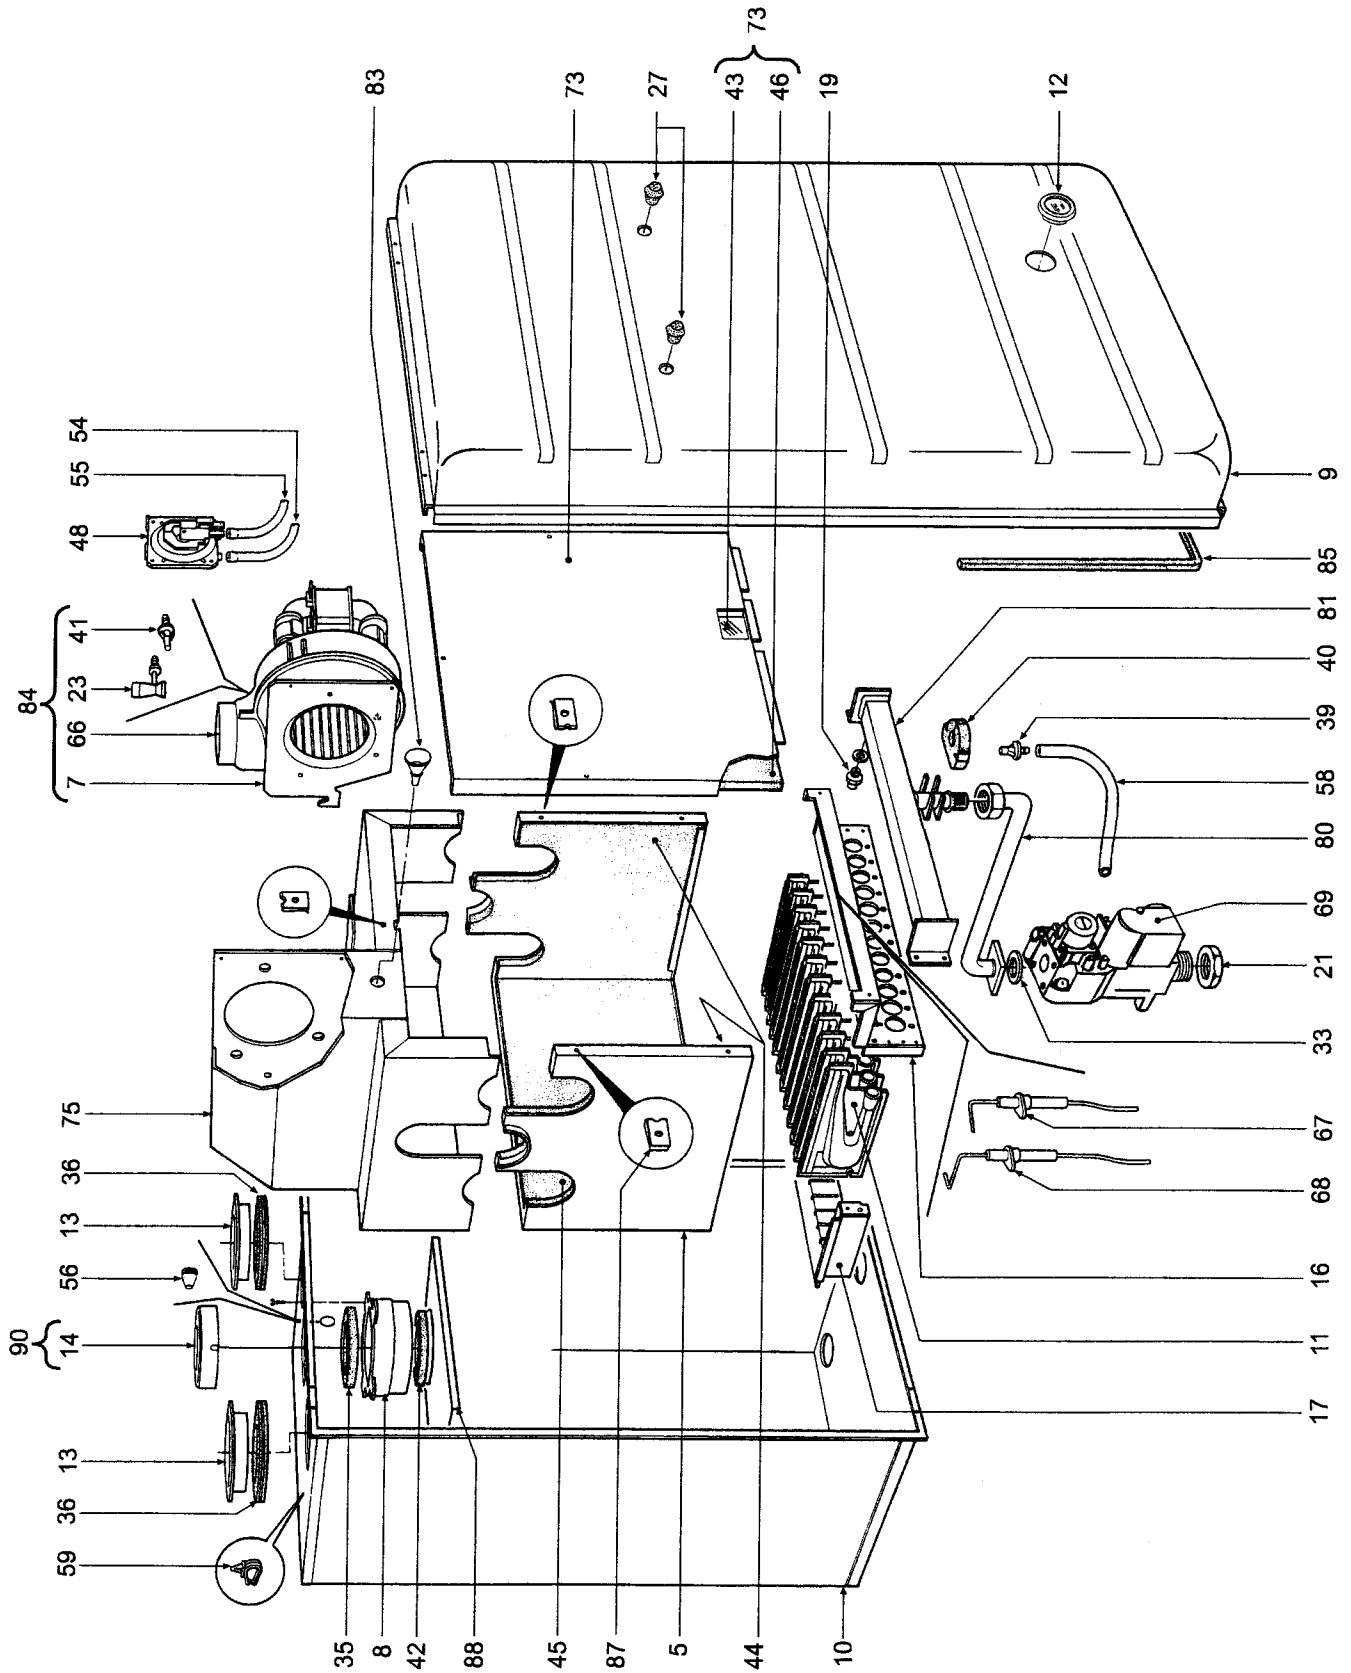

FERROLI

**MODENA 102
JACKET**

10.99

FERROLI	MODENA 102 SPARES PARTS LIST	1.10.99
----------------	-------------------------------------	----------------

KEY	G.C.No:	Description	ITALIAN Production	ENGLISH Code No:
1	E05-920	Casing - Complete Wrap-Round "White"	3114205/0	800880
2	E39-412	Frame - Boiler Frame Complete	3710535/0	805350
3	E39-415	Frame - Boiler Bottom Frame	3121173/0	805173
4	E39-419	Bracket - Control Support Bracket	3121169/0	805690
5	E39-427	Combustion Chamber	3200243/0	805430
6	E39-431	Spring - Spring For Connection	3430046/0	805460
7	-	Plate - Fan Holder Plate	3211810/0	-
8	-	Union - Fan & Cover	3211709/0	-
9	E39-435	Room Sealed Cover - Complete	3211815/0	805150
10	E39-436	Room Sealed Compartment	3211803/0	805803
11	E49-867	Burner Assembly , Complete (16 Head)	-	805480
12	E23-876	Window Glass c/w Rbbur Gasket	3220275/0	802750
13	E05-916	Plug - Aluminium Air Intake (100mm)	3270044/0	817440
14	E23-886	Diaphragm "Flue Gases" 47	3270061/0	807610
15	E39-437	Baffle - Flue Gases Baffle	3291415/0	805415
16	-	Front Drawer "Semi Shell"	3291412/0	-
17	-	Rear Drawer "Semi Shell"	3291413/0	-
18	E39-439	Cold Water Filter	3500749/0	805490
19	378-172	Injector - Main (1.25 N.G.)	3400935/1	819470
19	E39-441	Injector - Main (0.75 L.P.G)	3400971/0	805971
20	E39-445	Coupling - Pump Coupling	3401189/0	805189
21	372-192	Nut - Ring Nut (1/2"inch)	3401151/0	817880
22	372-193	Nut - Ring Nut (3/4"inch)	3401152/0	817430
23	E39-449	Venturi - Fan Assembly "Venturi"	3510155/0	805550
24	E23-827	Plug - 14 Ext.Dia.Pipe	3430037/0	800361
25	E23-828	Plug - 18 Ext.Dia.Pipe	3430038/0	800362
26	E39-451	Spring - Thermostat Fixing Spring	3430039/2	806039
27	E23-972	Plug	3500615/0	800400
28	E23-830	Knob - Potentiometer Knob	3500721/0	806721
29	E23-831	Knob - Selector Switch Knob	3500722/0	806722
30	E23-833	Panel - Control Panel	3500729/0	800729
31	E39-456	Insert - LCD Clear Plastic Insert (5 LCD's)	3532130/0	805300
32	E06-478	Clock Blanking Disc	3500742/0	800444
33	E06-482	Gasket c/w Guide - 27.5	3510059/0	806059
34	E23-834	Gasket - Conical Cone Insert Gasket	3510097/0	806197
35	-	Gasket - Gasket 80mm	3510098/0	-
36	E05-949	Gasket - Gasket 80mm "Air Intake"	3510100/0	810000
37	E23-835	O-Ring 17 x 4.5	3510112/0	802111
38	E23-836	O-Ring 13 x 3	3510113/0	802114
39	372-378	Pressure Test Point "Air"	3510115/0	810240
40	E23-838	Gasket - Gas Manifold Seal	3510129/0	806129
41	E39-459	Test Point - Fan Assembly "Air-Fan"	3510131/0	805310
42	-	Gasket - 56mm	3510145/0	-
43	297-028	Inspection Glass	3531525/0	815250
44	E39-460	Insulation - Combustion Chamber "Side"	3532059/0	805590
45	E39-462	Insulation - Combustion Chamber "Rear"	3532132/0	805320
46	E39-464	Insulation - Combustion Chamber "Panel"	3532133/0	805330
47	E23-839	Sensor - DHW & Central Heating	3620050/0	800320