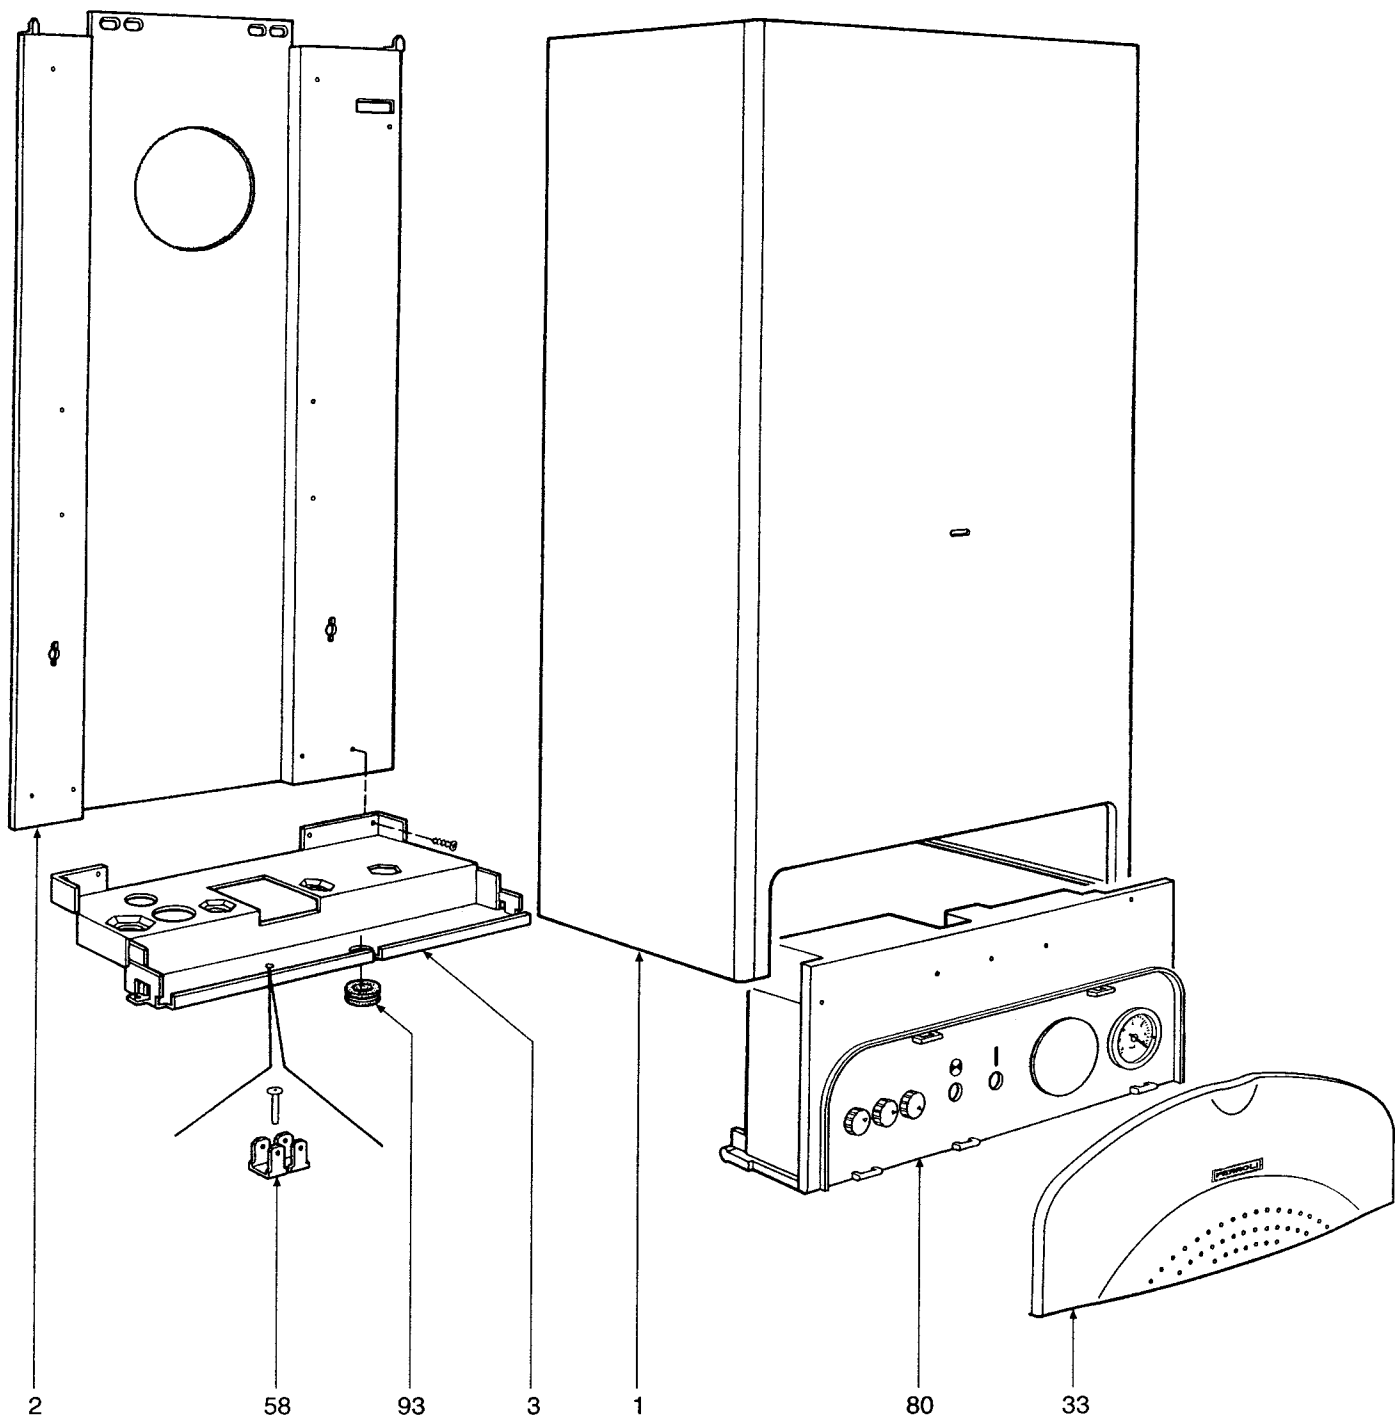

FERROLI	DOMINA 80 E	DATE;1.4.99
----------------	--------------------	--------------------

KEY	G.C.No;	Description	ITALIAN Code No;	ENGLISH Code No;
1	E05-920	Casing "White"	3114205/0	800880
2	E05-925	Front wall Frame	3121000/0	806026
3		Boiler Bottom Frame	-	805173
4	E05-927	Control Box Support Bracket	3121002/0	806002
5		Spring - S/Valve to Heat Exchanger Connection Spring	3430046/0	805460
7	-	Combustion Chamber	3200224/0	-
8	-	Flue Gas Fixing Pipe	3211703/0	-
9	-	Fan Holder Plate	3211733/0	-
10	-	Union Between Fan And Cover Modena/Falcon	3211709/0	-
11	E05-930	Panel - Room sealed Cover,Complete	3211710/0	806771
12	E05-931	Room Sealed Compartment Modena/Falcon	3211711/0	806729
13		Burner Assembly , Complete (12 Head)	3211673/2	806732
13a	E23-876	Window Glass	3220275/0	802750
14	E05-916	Air Intake Plug 100mm,Aluminium	3270044/0	817440
15	E23-885	Diaphragm,Flue Restrictor 45'dia	3270060/0	807600
15	E23-886	Diaphragm,Flue Restrictor 47'Dia	3270061/0	807610
15	E23-888	Diaphragm,Flue Restrictor 50'Dia	3270062/0	807620
16	E05-932	Flue Gases Baffle	3291302/0	806302
19	-	Pin For Slot-Type Coupling,M5	3400088/0	-
20	372-147	Flanged Cone Filter For 1/2" Fitting	3400808/0	800240
21	E11-756	Injector 0.77 (LPG) (12 Head)	3400965/1	809650
21	E05-952	Injector 1.30 (NG) (12 Head)	3400974/1	806731
21	E05-954	Injector 0.70 (LPG) (14 Head)	3400981/1	809810
21	E05-951	Injector 1.10 (NG) (14 Head)	3400952/1	809800
22	E05-955	Coupling - Pump Coupling	3401141/0	806808
23	E23-826	Gas Valve Flange	3401146/0	806146
24	372-192	Ring Nut 1/2"	3401151/0	817880
25	372-193	Ring Nut 3/4"	3401152/0	817480
26	-	Pressure Test Point "Venturi"	3510132/0	See 67
27	E23-827	Plug For Ext.diam. Pipe	3430037/0	800361
28	E23-828	Plug For Ext.Diam.Pipe	3430038/0	800362
29	E23-829	Spring - Thermostat Fixing Spring	3430039/2	806039
29a	-	Spring	3430042/0	See77
29b	E23-972	Plug-Test Point,12mm Silicone	3500615/0	800400
30	E23-830	Potentiometer Knob	3500721/0	806721
31	E23-831	Selector switch Knob	3500722/0	806722
32	E23-832	Plug , ABS	3500723/0	806723
33		Panel - Drop-Down Panel	3500729/0	800729
33a	-	Insert - LCD Clear Plastic Insert (5 LCD's)	3532130/0	805300
33b	E06-478	Control Unit Hole Plug	3500742/0	800444
34	E06-482	Gasket With Guide , 27.5	3510059/0	806059
35	E23-834	Conical Cone Insert Gasket	3510097/0	806197
36	-	Gasket for 80mm Dia Tube	3510098/0	-
37	-	Gasket for 80mm Dia Tube (Air Intake)	3510100/0	-