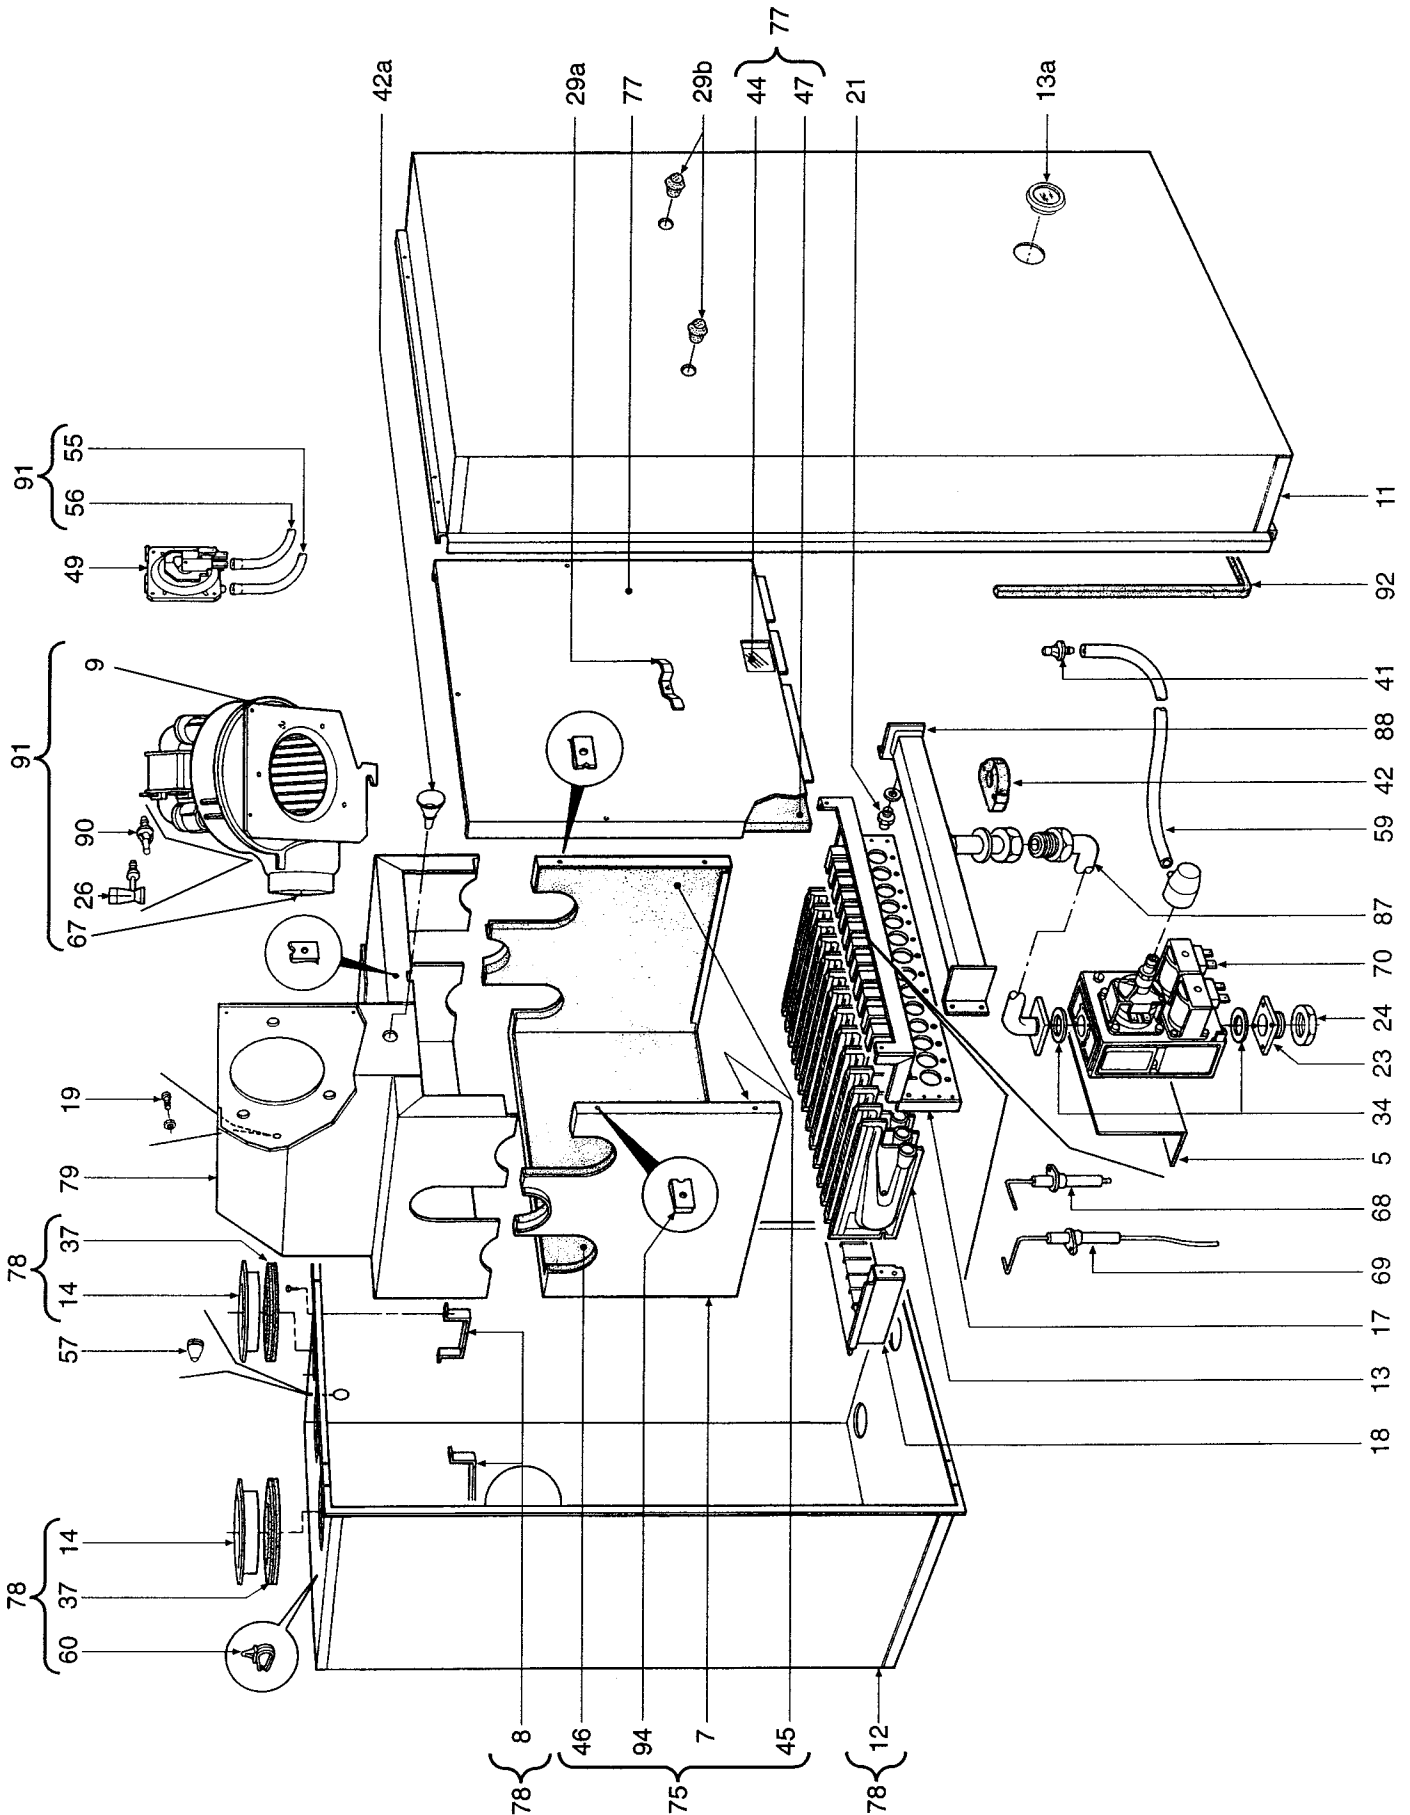

FERROLI	DOMINA 80 E	DATE;1.4.99
----------------	--------------------	--------------------

KEY	G.C.No;	Description	ITALIAN Code No;	ENGLISH Code No;
1	E05-920	Casing "White"	3114205/0	800880
2	E05-925	Front wall Frame	3121000/0	806026
3		Boiler Bottom Frame	-	805173
4	E05-927	Control Box Support Bracket	3121002/0	806002
5		Spring - S/Valve to Heat Exchanger Connection Spring	3430046/0	805460
7	-	Combustion Chamber	3200224/0	-
8	-	Flue Gas Fixing Pipe	3211703/0	-
9	-	Fan Holder Plate	3211733/0	-
10	-	Union Between Fan And Cover Modena/Falcon	3211709/0	-
11	E05-930	Panel - Room sealed Cover,Complete	3211710/0	806771
12	E05-931	Room Sealed Compartment Modena/Falcon	3211711/0	806729
13		Burner Assembly , Complete (12 Head)	3211673/2	806732
13a	E23-876	Window Glass	3220275/0	802750
14	E05-916	Air Intake Plug 100mm,Aluminium	3270044/0	817440
15	E23-885	Diaphragm,Flue Restrictor 45'dia	3270060/0	807600
15	E23-886	Diaphragm,Flue Restrictor 47'Dia	3270061/0	807610
15	E23-888	Diaphragm,Flue Restrictor 50'Dia	3270062/0	807620
16	E05-932	Flue Gases Baffle	3291302/0	806302
19	-	Pin For Slot-Type Coupling,M5	3400088/0	-
20	372-147	Flanged Cone Filter For 1/2" Fitting	3400808/0	800240
21	E11-756	Injector 0.77 (LPG) (12 Head)	3400965/1	809650
21	E05-952	Injector 1.30 (NG) (12 Head)	3400974/1	806731
21	E05-954	Injector 0.70 (LPG) (14 Head)	3400981/1	809810
21	E05-951	Injector 1.10 (NG) (14 Head)	3400952/1	809800
22	E05-955	Coupling - Pump Coupling	3401141/0	806808
23	E23-826	Gas Valve Flange	3401146/0	806146
24	372-192	Ring Nut 1/2"	3401151/0	817880
25	372-193	Ring Nut 3/4"	3401152/0	817480
26	-	Pressure Test Point "Venturi"	3510132/0	See 67
27	E23-827	Plug For Ext.diam. Pipe	3430037/0	800361
28	E23-828	Plug For Ext.Diam.Pipe	3430038/0	800362
29	E23-829	Spring - Thermostat Fixing Spring	3430039/2	806039
29a	-	Spring	3430042/0	See77
29b	E23-972	Plug-Test Point,12mm Silicone	3500615/0	800400
30	E23-830	Potentiometer Knob	3500721/0	806721
31	E23-831	Selector switch Knob	3500722/0	806722
32	E23-832	Plug , ABS	3500723/0	806723
33		Panel - Drop-Down Panel	3500729/0	800729
33a	-	Insert - LCD Clear Plastic Insert (5 LCD's)	3532130/0	805300
33b	E06-478	Control Unit Hole Plug	3500742/0	800444
34	E06-482	Gasket With Guide , 27.5	3510059/0	806059
35	E23-834	Conical Cone Insert Gasket	3510097/0	806197
36	-	Gasket for 80mm Dia Tube	3510098/0	-
37	-	Gasket for 80mm Dia Tube (Air Intake)	3510100/0	-