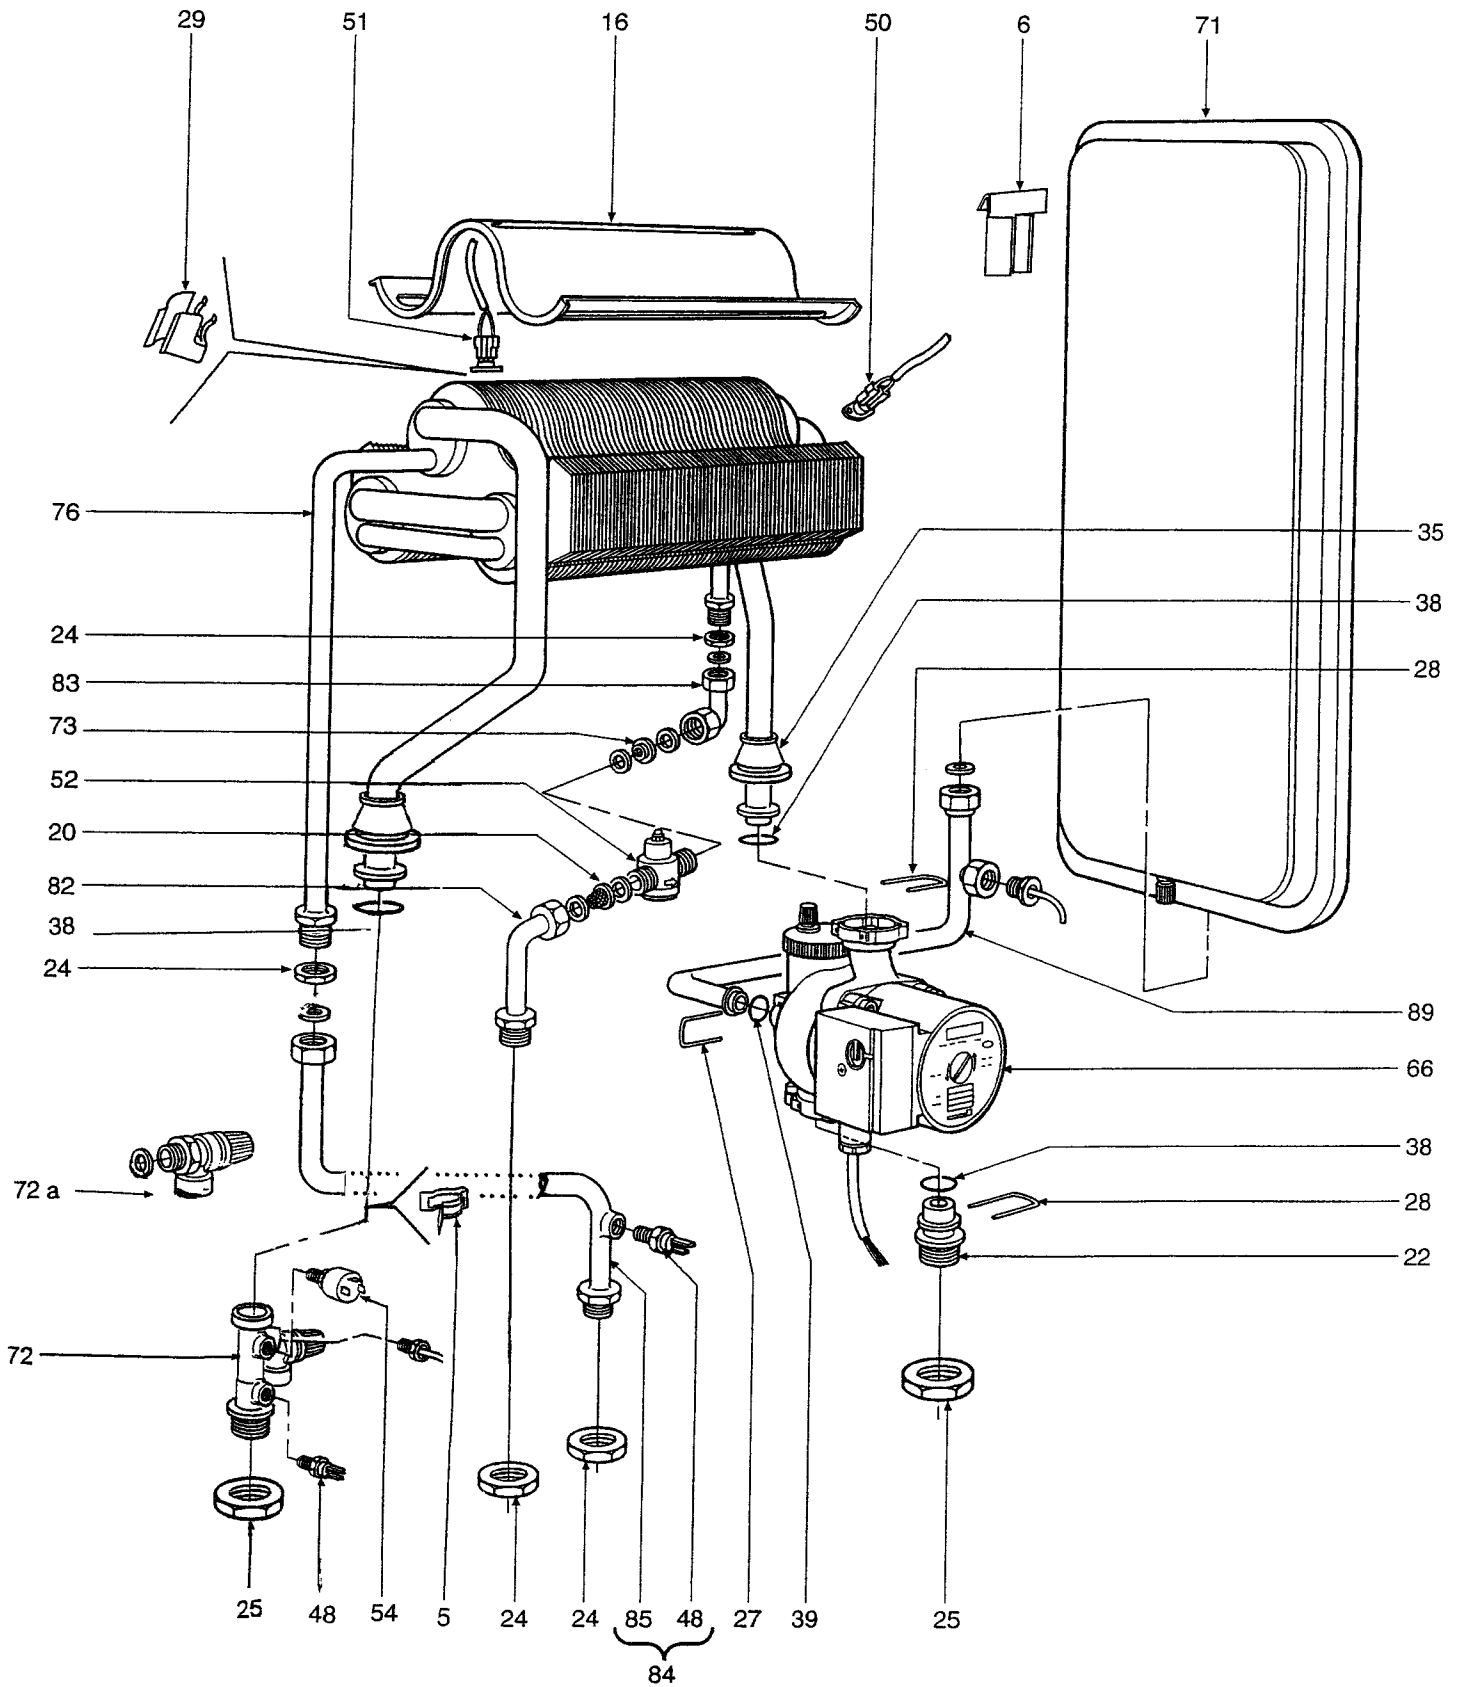

FERROLI

DOMINA 80 E

- LISTA PEZZI DI RICAMBIO
- SPARE PART LIST
- ERSATZSTEILE
- LISTE PIECES DETACHES
- LISTA PIEZAS DE REPUESTO

MF03 MODEL

Appr. nr. B98.01 A - CE

CODICE	EDIZIONE	MERCATO	VISTO
30R0221/0	03 - 98	GB	