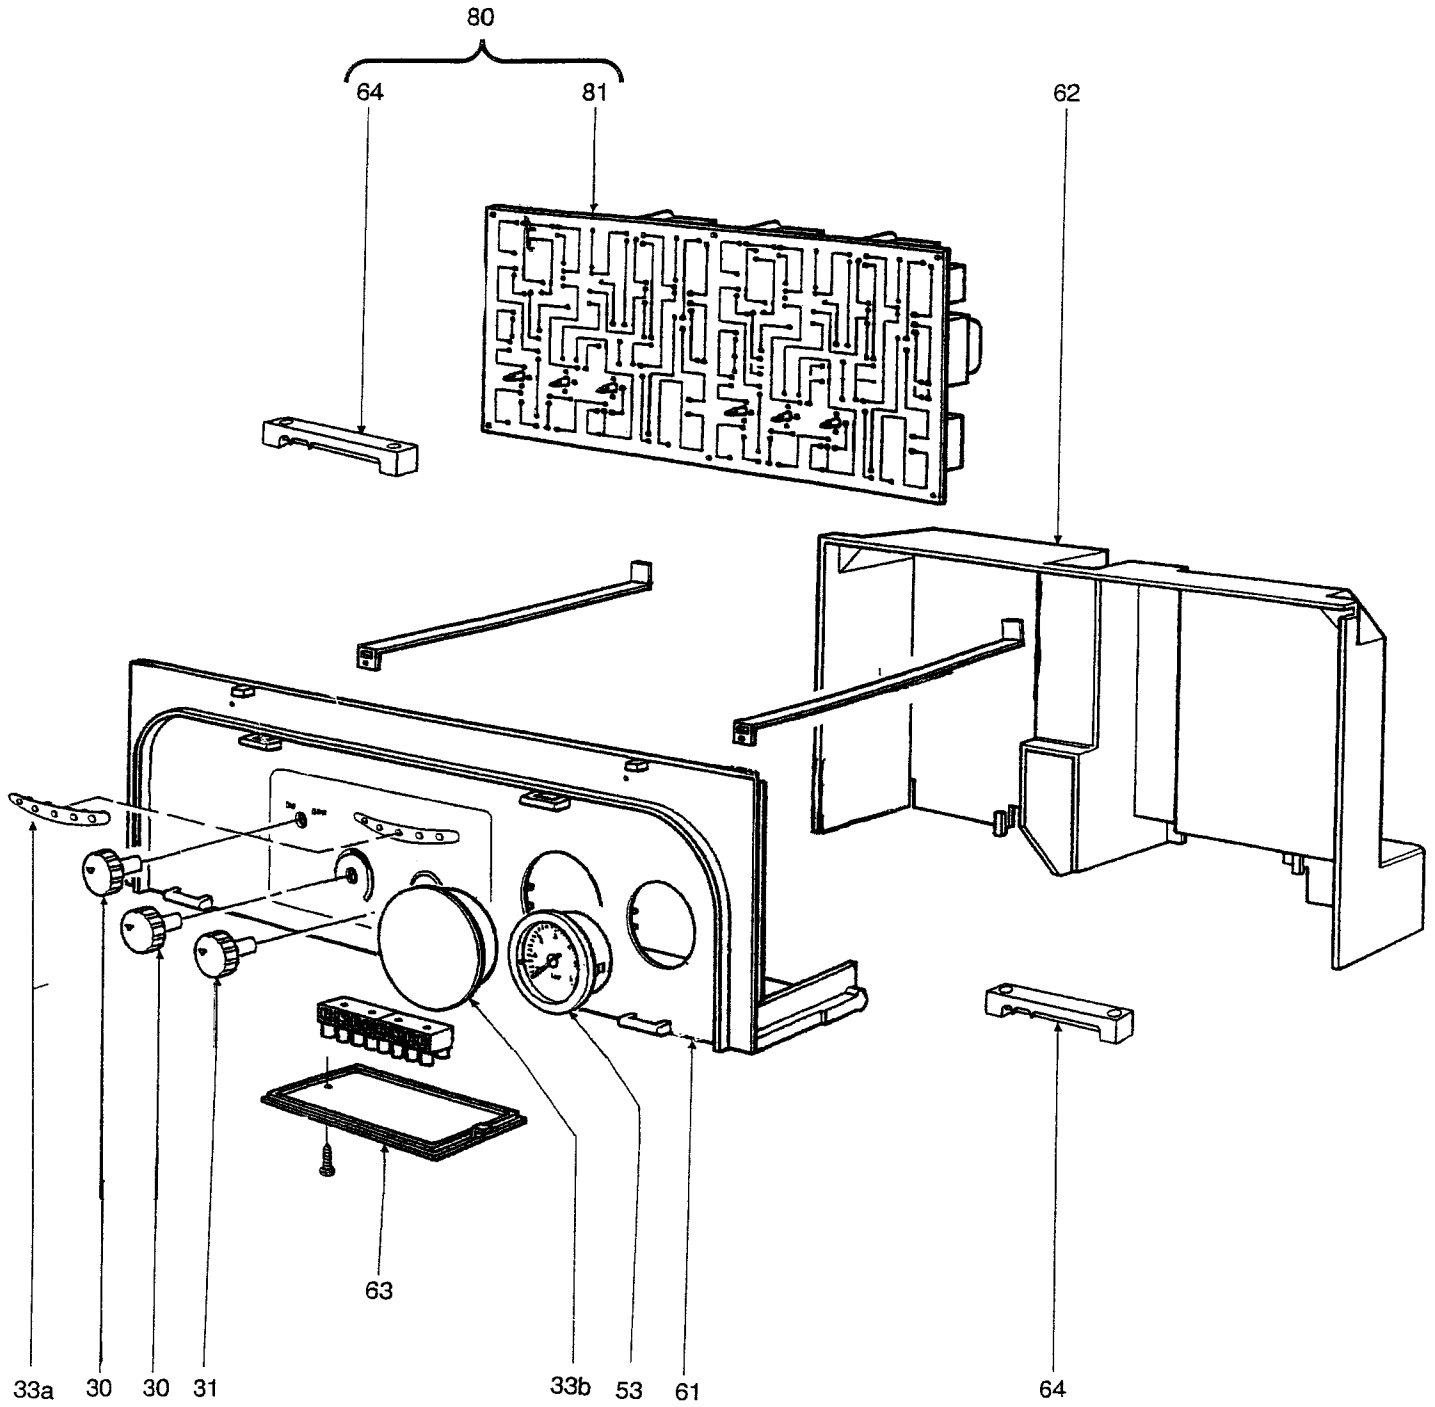

FERROLI	DOMINA 80 E	DATE;1.4.99
----------------	--------------------	--------------------

KEY	G.C.No;	Description	ITALIAN Code No;	ENGLISH Code No;
1	E05-920	Casing "White"	3114205/0	800880
2	E05-925	Front wall Frame	3121000/0	806026
3		Boiler Bottom Frame	-	805173
4	E05-927	Control Box Support Bracket	3121002/0	806002
5		Spring - S/Valve to Heat Exchanger Connection Spring	3430046/0	805460
7	-	Combustion Chamber	3200224/0	-
8	-	Flue Gas Fixing Pipe	3211703/0	-
9	-	Fan Holder Plate	3211733/0	-
10	-	Union Between Fan And Cover Modena/Falcon	3211709/0	-
11	E05-930	Panel - Room sealed Cover,Complete	3211710/0	806771
12	E05-931	Room Sealed Compartment Modena/Falcon	3211711/0	806729
13		Burner Assembly , Complete (12 Head)	3211673/2	806732
13a	E23-876	Window Glass	3220275/0	802750
14	E05-916	Air Intake Plug 100mm,Aluminium	3270044/0	817440
15	E23-885	Diaphragm,Flue Restrictor 45'dia	3270060/0	807600
15	E23-886	Diaphragm,Flue Restrictor 47'Dia	3270061/0	807610
15	E23-888	Diaphragm,Flue Restrictor 50'Dia	3270062/0	807620
16	E05-932	Flue Gases Baffle	3291302/0	806302
19	-	Pin For Slot-Type Coupling,M5	3400088/0	-
20	372-147	Flanged Cone Filter For 1/2" Fitting	3400808/0	800240
21	E11-756	Injector 0.77 (LPG) (12 Head)	3400965/1	809650
21	E05-952	Injector 1.30 (NG) (12 Head)	3400974/1	806731
21	E05-954	Injector 0.70 (LPG) (14 Head)	3400981/1	809810
21	E05-951	Injector 1.10 (NG) (14 Head)	3400952/1	809800
22	E05-955	Coupling - Pump Coupling	3401141/0	806808
23	E23-826	Gas Valve Flange	3401146/0	806146
24	372-192	Ring Nut 1/2"	3401151/0	817880
25	372-193	Ring Nut 3/4"	3401152/0	817480
26	-	Pressure Test Point "Venturi"	3510132/0	See 67
27	E23-827	Plug For Ext.diam. Pipe	3430037/0	800361
28	E23-828	Plug For Ext.Diam.Pipe	3430038/0	800362
29	E23-829	Spring - Thermostat Fixing Spring	3430039/2	806039
29a	-	Spring	3430042/0	See77
29b	E23-972	Plug-Test Point,12mm Silicone	3500615/0	800400
30	E23-830	Potentiometer Knob	3500721/0	806721
31	E23-831	Selector switch Knob	3500722/0	806722
32	E23-832	Plug , ABS	3500723/0	806723
33		Panel - Drop-Down Panel	3500729/0	800729
33a	-	Insert - LCD Clear Plastic Insert (5 LCD's)	3532130/0	805300
33b	E06-478	Control Unit Hole Plug	3500742/0	800444
34	E06-482	Gasket With Guide , 27.5	3510059/0	806059
35	E23-834	Conical Cone Insert Gasket	3510097/0	806197
36	-	Gasket for 80mm Dia Tube	3510098/0	-
37	-	Gasket for 80mm Dia Tube (Air Intake)	3510100/0	-