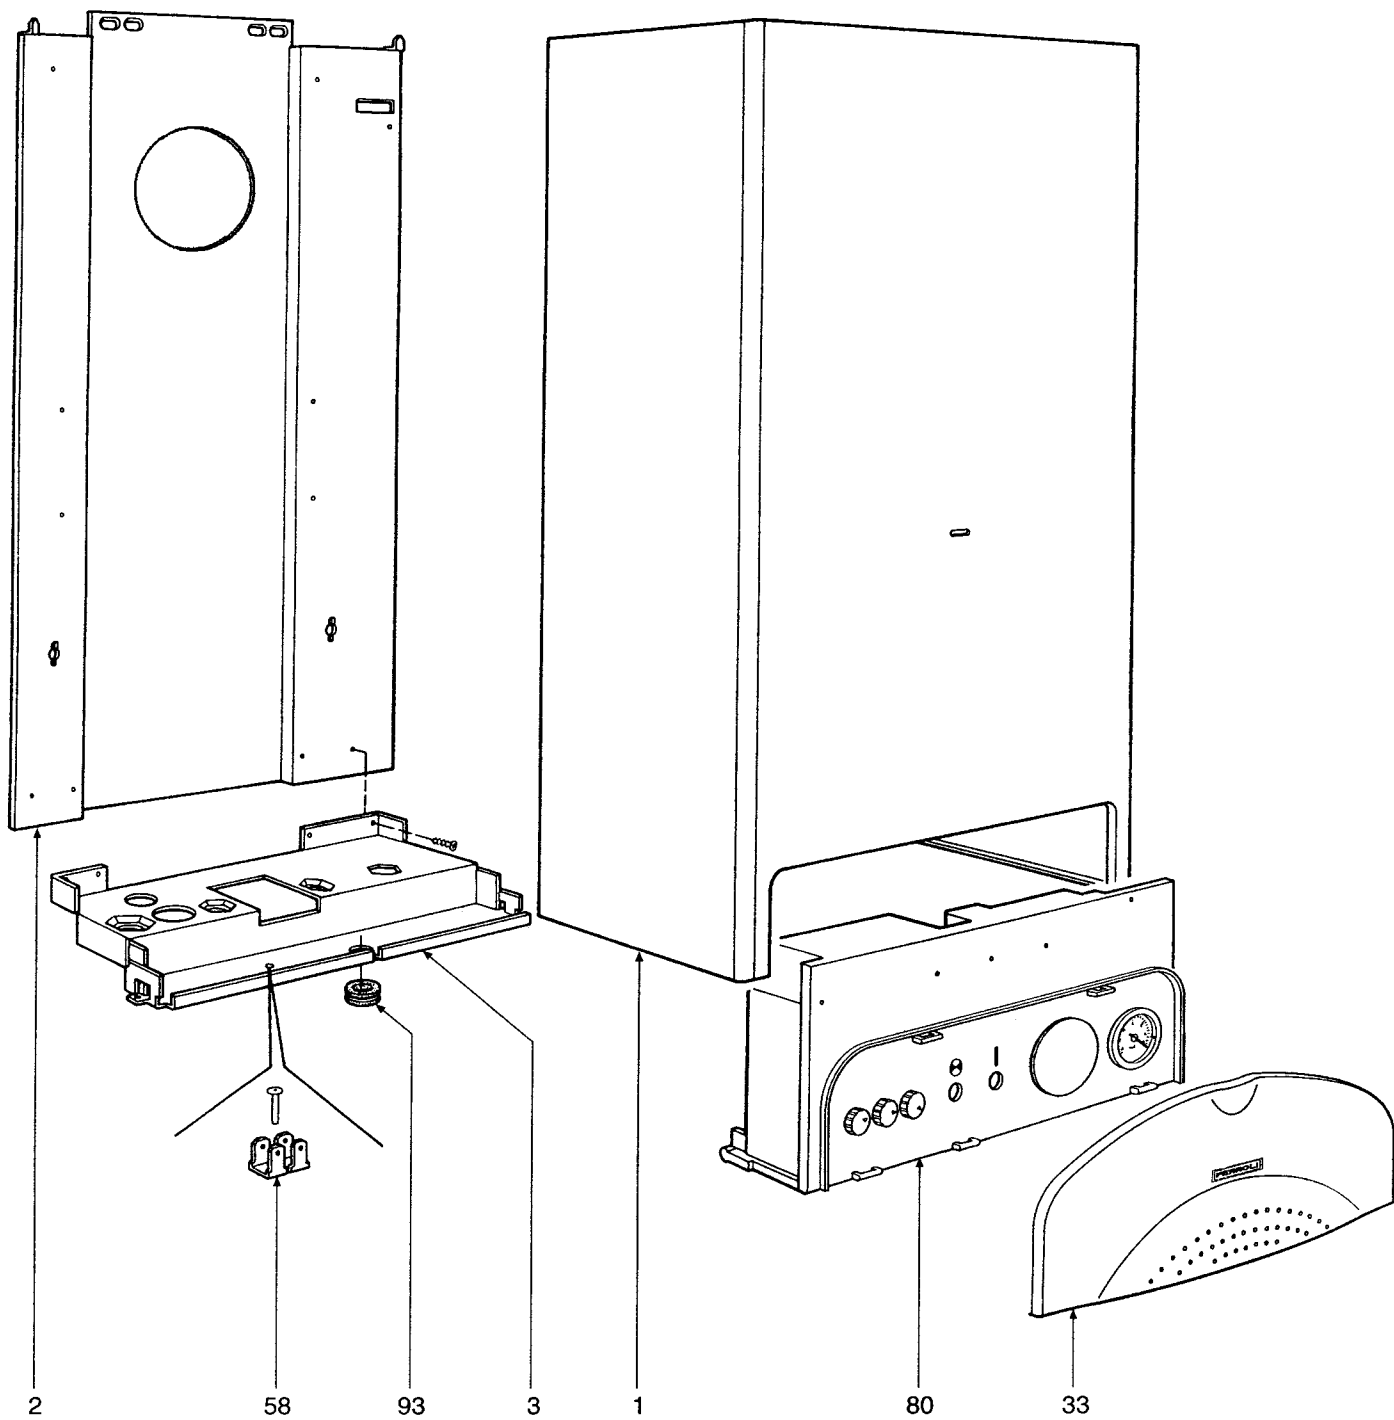

FERROLI	DOMINA 80 E	DATE;1.4.99
----------------	--------------------	--------------------

KEY	G.C.No;	Description	ITALIAN Code No;	ENGLISH Code No;
1	E05-920	Casing "White"	3114205/0	800880
2	E05-925	Front wall Frame	3121000/0	806026
3	E05-926	Boiler Bottom Frame	3121001/1	806001
4	E05-927	Control Box Support Bracket	3121002/0	806002
5	-	Gas Valve Support Bracket	3121011/0	-
7	-	Combustion Chamber	3200224/0	-
8	-	Flue Gas Fixing Pipe	3211703/0	-
9	-	Fan Holder Plate	3211733/0	-
10	-	Union Between Fan And Cover Modena/Falcon	3211709/0	-
11	E05-930	Panel - Room sealed Cover,Complete	3211710/0	806771
12	E05-931	Room Sealed Compartment Modena/Falcon	3211711/0	806729
13	E23-884	Burner Assembly , Complete (14 Head)	3220276/0	806733
13a	E23-876	Window Glass	3220275/0	802750
14	E05-916	Air Intake Plug 100mm,Aluminium	3270044/0	817440
15	E23-885	Diaphragm,Flue Restrictor 45'dia	3270060/0	807600
15	E23-886	Diaphragm,Flue Restrictor 47'Dia	3270061/0	807610
15	E23-888	Diaphragm,Flue Restrictor 50'Dia	3270062/0	807620
16	E05-932	Flue Gases Baffle	3291302/0	806302
19	-	Pin For Slot-Type Coupling,M5	3400088/0	-
20	372-147	Flanged Cone Filter For 1/2" Fitting	3400808/0	800240
21	E05-954	Injector 0.70 LPG) (14 Head)	3400981/1	809810
21	E05-951	Injector 1.10 (NG) (14 Head)	3400952/1	809800
22	E05-955	Pump Coupling	3401141/0	806808
23	E23-826	Gas Valve Flange	3401146/0	806146
24	372-192	Ring Nut 1/2"	3401151/0	817880
25	372-193	Ring Nut 3/4"	3401152/0	817480
26	-	Pressure test Point , "Venturi"	3510132/0	See 67
27	E23-827	Plug For Ext.diam. Pipe	3430037/0	800361
28	E23-828	Plug For Ext.Diam.Pipe	3430038/0	800362
29	E23-829	Spring - Thermostat Fixing Spring	3430039/2	806039
29a	-	Spring	3430042/0	See77
29b	E23-972	Plug-Test Point,12mm Silicone	3500615/0	800400
30	E23-830	Potentiometer Knob	3500721/0	806721
31	E23-831	Selector switch Knob	3500722/0	806722
32	E23-832	Plug , ABS	3500723/0	806723
33	E23-833	Drop - Down Panel	3500729/0	800729
33a	-	Plug for LED's	3500740/0	See32
33b	E06-478	Blanking Dics - Clock Blanking Disc	3500742/0	800444
34	E06-482	Gasket With Guide , 27.5	3510059/0	806059
35	E23-834	Conical Cone Insert Gasket	3510097/0	806197
36	-	Gasket for 80mm Dia Tube	3510098/0	-
37	-	Gasket for 80mm Dia Tube (Air Intake)	3510100/0	-
38	E23-835	O-ring 17x4.5	3510112/0	802111
39	E23-836	O-ring 13x3	3510113/0	802114
41	372-378	Pressure Test Point "Air"	3510115/0	810240