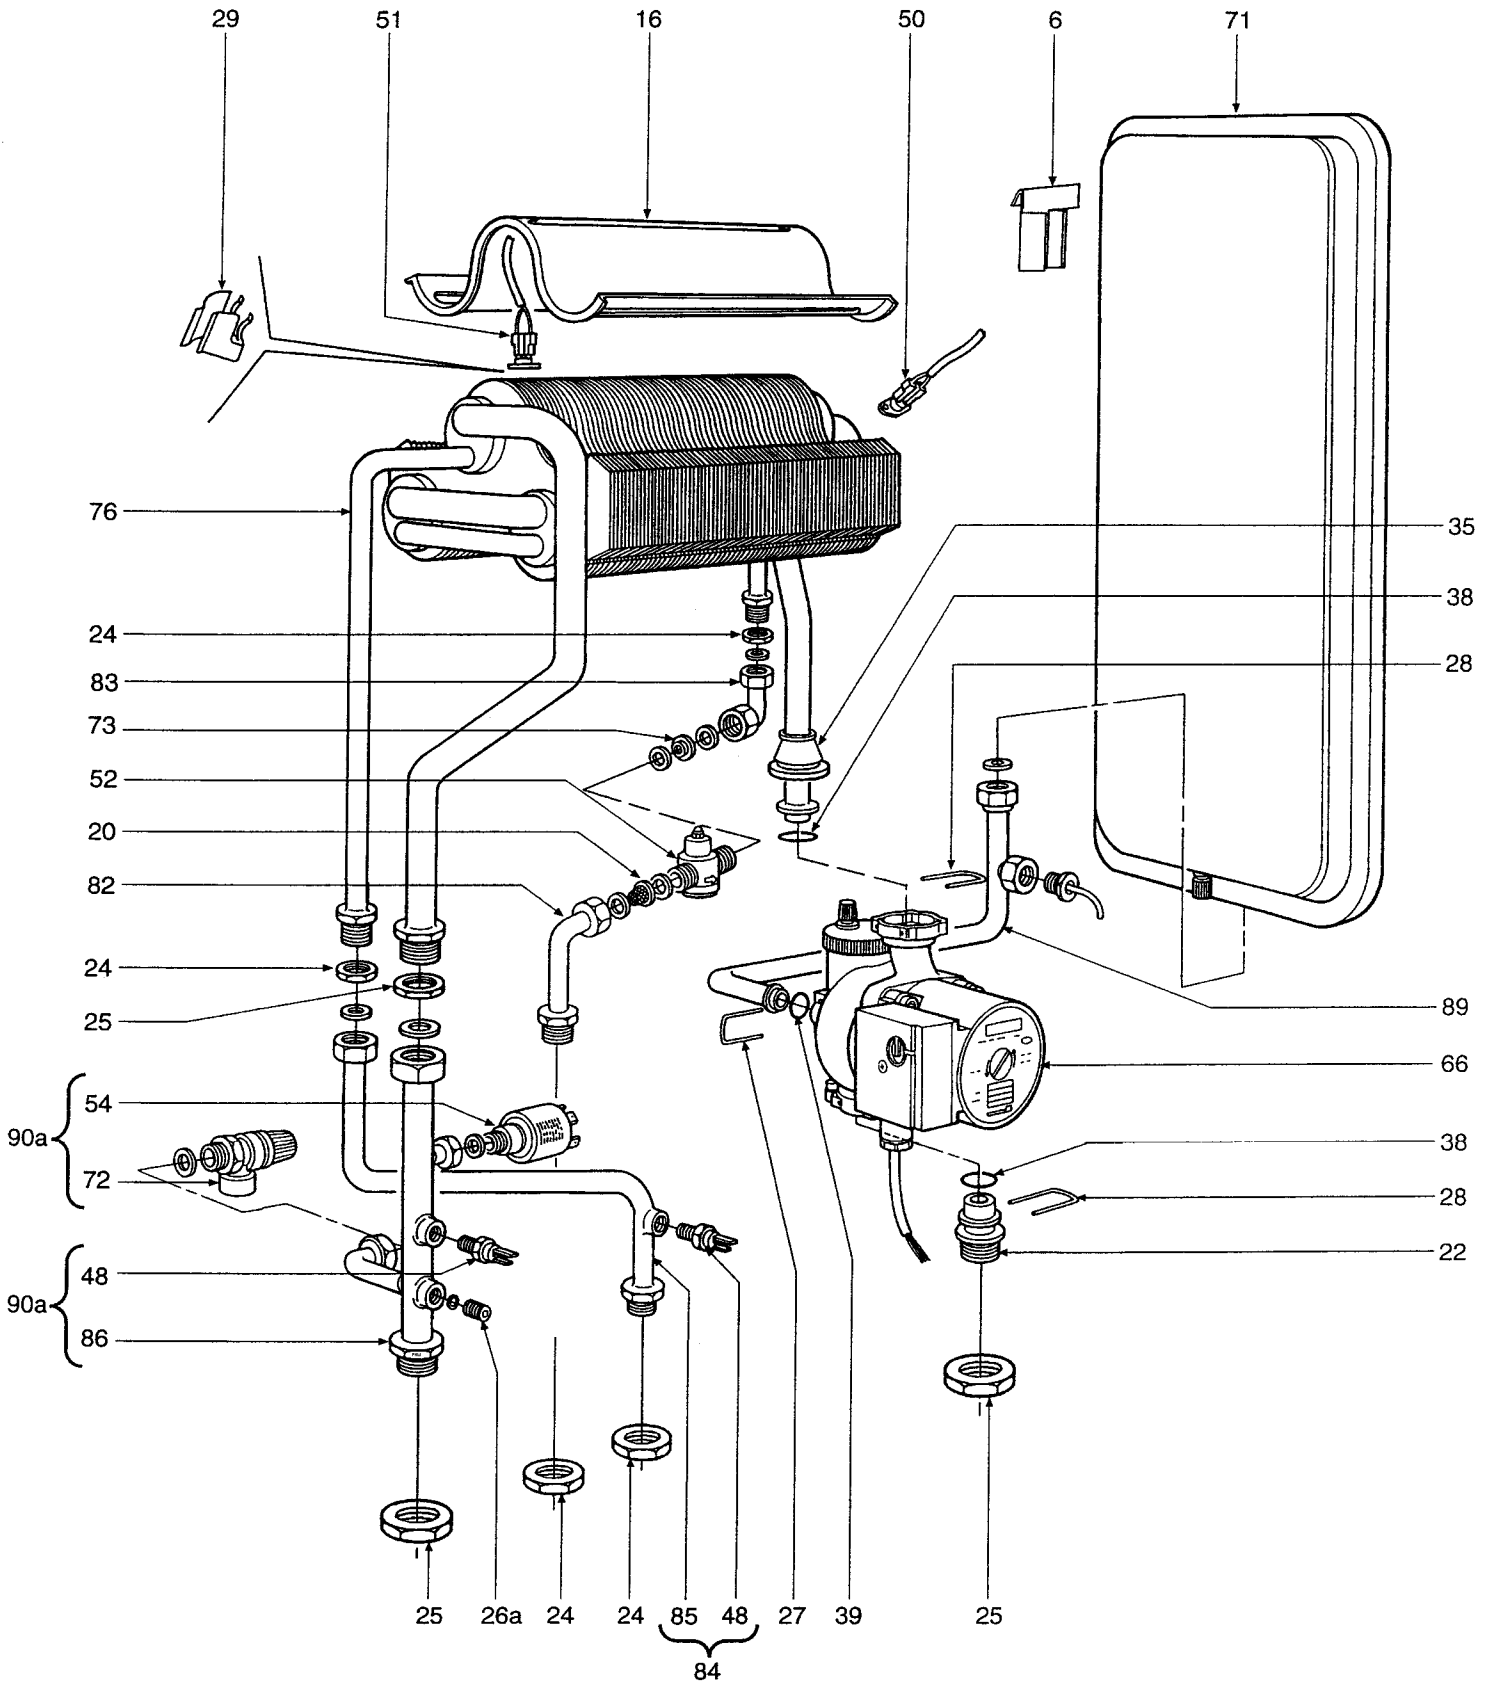

FERROLI	DOMINA 80 E	DATE;1.4.99
----------------	--------------------	--------------------

KEY	G.C.No;	Description	ITALIAN Code No;	ENGLISH Code No;
1	E05-920	Casing "White"	3114205/0	800880
2	E05-925	Front wall Frame	3121000/0	806026
3	E05-926	Boiler Bottom Frame	3121001/1	806001
4	E05-927	Control Box Support Bracket	3121002/0	806002
5	-	Gas Valve Support Bracket	3121011/0	-
7	-	Combustion Chamber	3200224/0	-
8	-	Flue Gas Fixing Pipe	3211703/0	-
9	-	Fan Holder Plate	3211733/0	-
10	-	Union Between Fan And Cover Modena/Falcon	3211709/0	-
11	E05-930	Panel - Room sealed Cover,Complete	3211710/0	806771
12	E05-931	Room Sealed Compartment Modena/Falcon	3211711/0	806729
13	E23-884	Burner Assembly , Complete (14 Head)	3220276/0	806733
13a	E23-876	Window Glass	3220275/0	802750
14	E05-916	Air Intake Plug 100mm,Aluminium	3270044/0	817440
15	E23-885	Diaphragm,Flue Restrictor 45'dia	3270060/0	807600
15	E23-886	Diaphragm,Flue Restrictor 47'Dia	3270061/0	807610
15	E23-888	Diaphragm,Flue Restrictor 50'Dia	3270062/0	807620
16	E05-932	Flue Gases Baffle	3291302/0	806302
19	-	Pin For Slot-Type Coupling,M5	3400088/0	-
20	372-147	Flanged Cone Filter For 1/2" Fitting	3400808/0	800240
21	E05-954	Injector 0.70 LPG) (14 Head)	3400981/1	809810
21	E05-951	Injector 1.10 (NG) (14 Head)	3400952/1	809800
22	E05-955	Pump Coupling	3401141/0	806808
23	E23-826	Gas Valve Flange	3401146/0	806146
24	372-192	Ring Nut 1/2"	3401151/0	817880
25	372-193	Ring Nut 3/4"	3401152/0	817480
26	-	Pressure test Point , "Venturi"	3510132/0	See 67
27	E23-827	Plug For Ext.diam. Pipe	3430037/0	800361
28	E23-828	Plug For Ext.Diam.Pipe	3430038/0	800362
29	E23-829	Spring - Thermostat Fixing Spring	3430039/2	806039
29a	-	Spring	3430042/0	See77
29b	E23-972	Plug-Test Point,12mm Silicone	3500615/0	800400
30	E23-830	Potentiometer Knob	3500721/0	806721
31	E23-831	Selector switch Knob	3500722/0	806722
32	E23-832	Plug , ABS	3500723/0	806723
33	E23-833	Drop - Down Panel	3500729/0	800729
33a	-	Plug for LED's	3500740/0	See32
33b	E06-478	Blanking Dics - Clock Blanking Disc	3500742/0	800444
34	E06-482	Gasket With Guide , 27.5	3510059/0	806059
35	E23-834	Conical Cone Insert Gasket	3510097/0	806197
36	-	Gasket for 80mm Dia Tube	3510098/0	-
37	-	Gasket for 80mm Dia Tube (Air Intake)	3510100/0	-
38	E23-835	O-ring 17x4.5	3510112/0	802111
39	E23-836	O-ring 13x3	3510113/0	802114
41	372-378	Pressure Test Point "Air"	3510115/0	810240