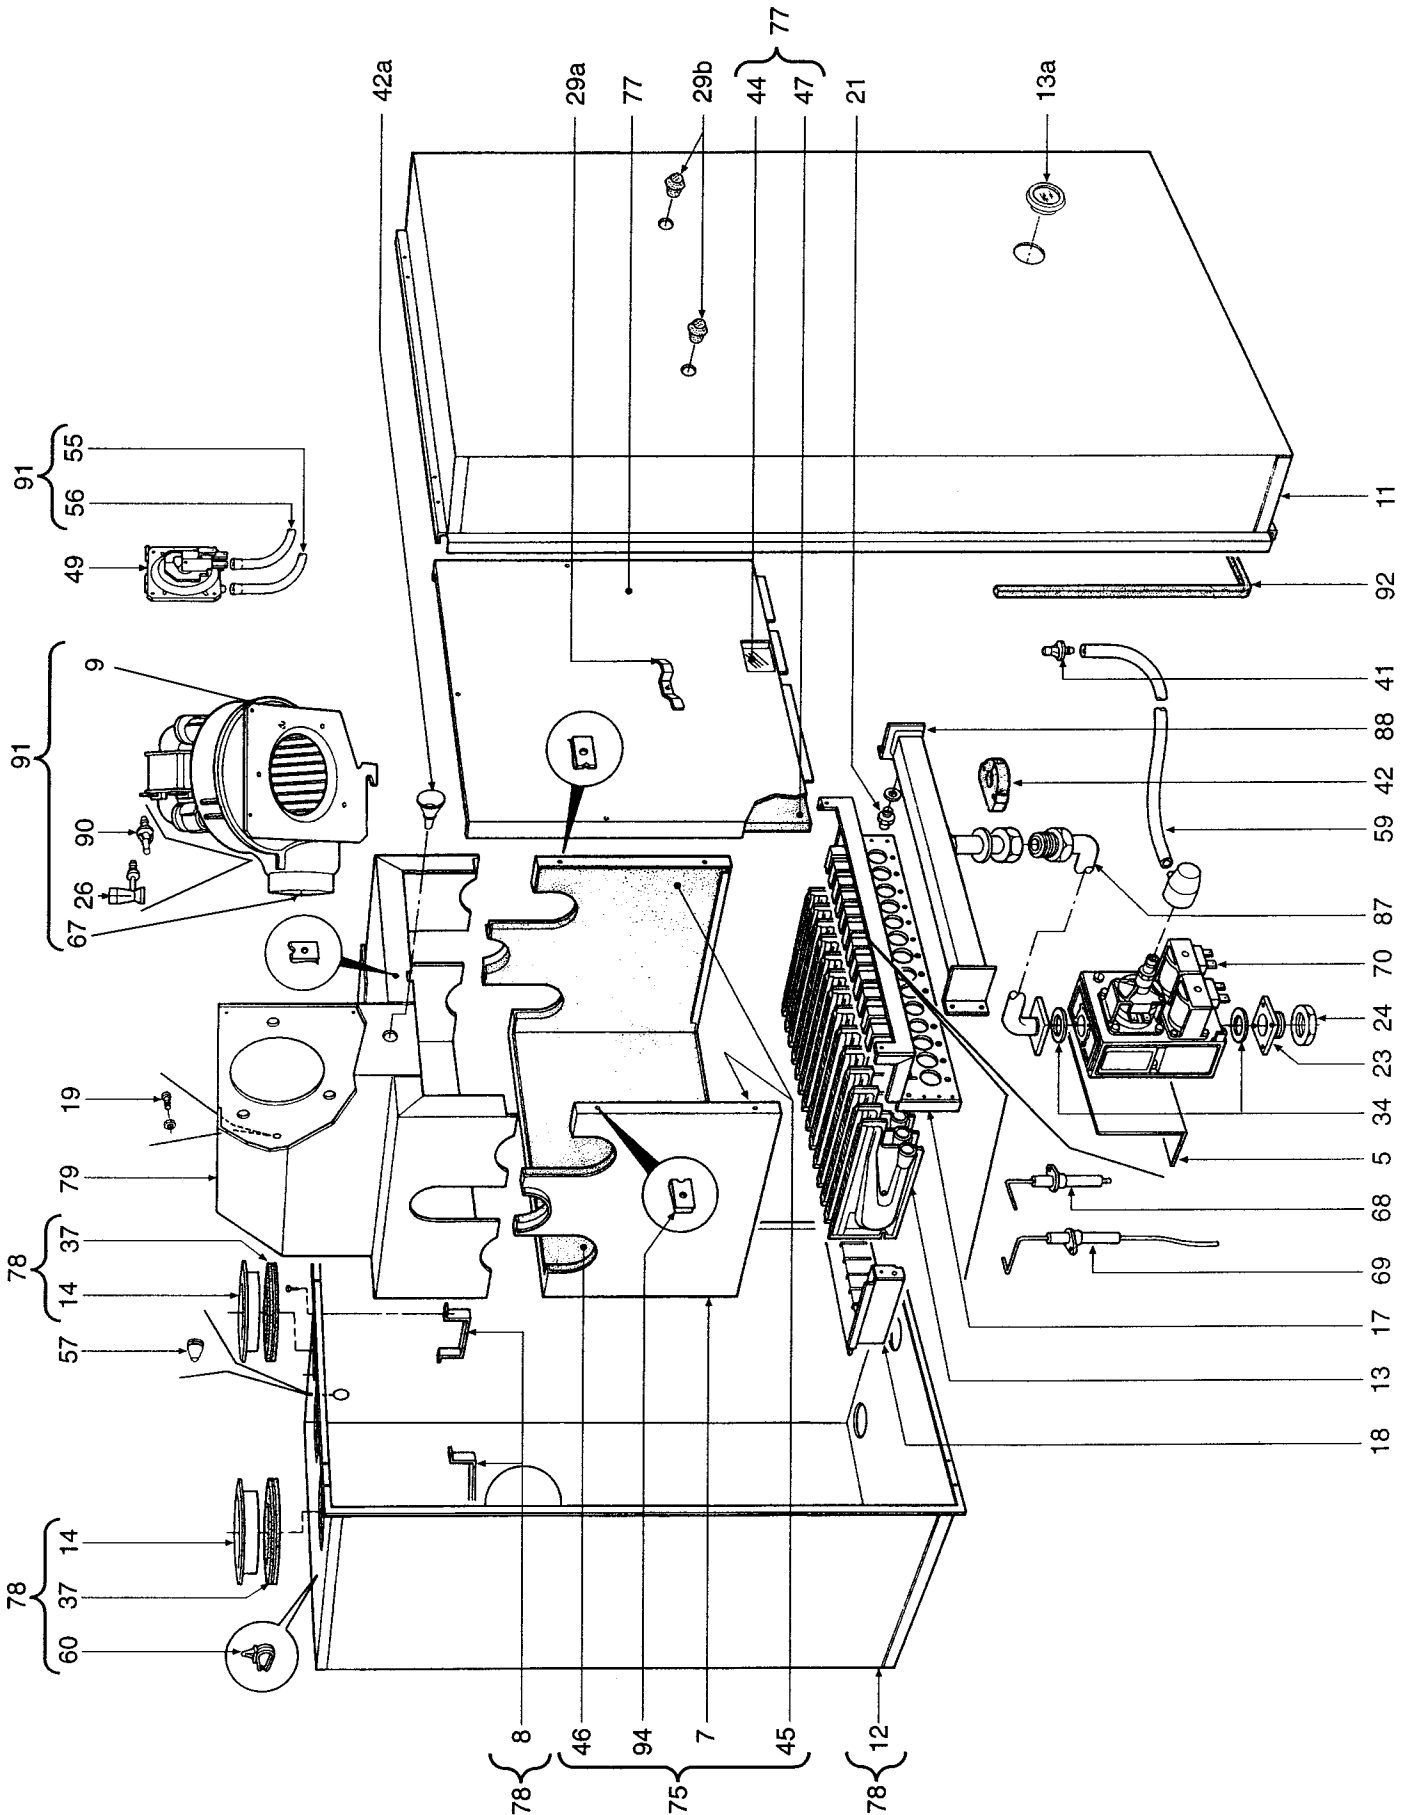

FERROLI	DOMINA 80 E	DATE;1.4.99
----------------	--------------------	--------------------

KEY	G.C.No;	Description	ITALIAN Code No;	ENGLISH Code No;
1	E05-920	Casing "White"	3114205/0	800880
2	E05-925	Front wall Frame	3121000/0	806026
3	E05-926	Boiler Bottom Frame	3121001/1	806001
4	E05-927	Control Box Support Bracket	3121002/0	806002
5	-	Gas Valve Support Bracket	3121011/0	-
7	-	Combustion Chamber	3200224/0	-
8	-	Flue Gas Fixing Pipe	3211703/0	-
9	-	Fan Holder Plate	3211733/0	-
10	-	Union Between Fan And Cover Modena/Falcon	3211709/0	-
11	E05-930	Panel - Room sealed Cover,Complete	3211710/0	806771
12	E05-931	Room Sealed Compartment Modena/Falcon	3211711/0	806729
13	E23-884	Burner Assembly , Complete (14 Head)	3220276/0	806733
13a	E23-876	Window Glass	3220275/0	802750
14	E05-916	Air Intake Plug 100mm,Aluminium	3270044/0	817440
15	E23-885	Diaphragm,Flue Restrictor 45'dia	3270060/0	807600
15	E23-886	Diaphragm,Flue Restrictor 47'Dia	3270061/0	807610
15	E23-888	Diaphragm,Flue Restrictor 50'Dia	3270062/0	807620
16	E05-932	Flue Gases Baffle	3291302/0	806302
19	-	Pin For Slot-Type Coupling,M5	3400088/0	-
20	372-147	Flanged Cone Filter For 1/2" Fitting	3400808/0	800240
21	E05-954	Injector 0.70 LPG) (14 Head)	3400981/1	809810
21	E05-951	Injector 1.10 (NG) (14 Head)	3400952/1	809800
22	E05-955	Pump Coupling	3401141/0	806808
23	E23-826	Gas Valve Flange	3401146/0	806146
24	372-192	Ring Nut 1/2"	3401151/0	817880
25	372-193	Ring Nut 3/4"	3401152/0	817480
26	-	Pressure test Point , "Venturi"	3510132/0	See 67
27	E23-827	Plug For Ext.diam. Pipe	3430037/0	800361
28	E23-828	Plug For Ext.Diam.Pipe	3430038/0	800362
29	E23-829	Spring - Thermostat Fixing Spring	3430039/2	806039
29a	-	Spring	3430042/0	See77
29b	E23-972	Plug-Test Point,12mm Silicone	3500615/0	800400
30	E23-830	Potentiometer Knob	3500721/0	806721
31	E23-831	Selector switch Knob	3500722/0	806722
32	E23-832	Plug , ABS	3500723/0	806723
33	E23-833	Drop - Down Panel	3500729/0	800729
33a	-	Plug for LED's	3500740/0	See32
33b	E06-478	Blanking Dics - Clock Blanking Disc	3500742/0	800444
34	E06-482	Gasket With Guide , 27.5	3510059/0	806059
35	E23-834	Conical Cone Insert Gasket	3510097/0	806197
36	-	Gasket for 80mm Dia Tube	3510098/0	-
37	-	Gasket for 80mm Dia Tube (Air Intake)	3510100/0	-
38	E23-835	O-ring 17x4.5	3510112/0	802111
39	E23-836	O-ring 13x3	3510113/0	802114
41	372-378	Pressure Test Point "Air"	3510115/0	810240