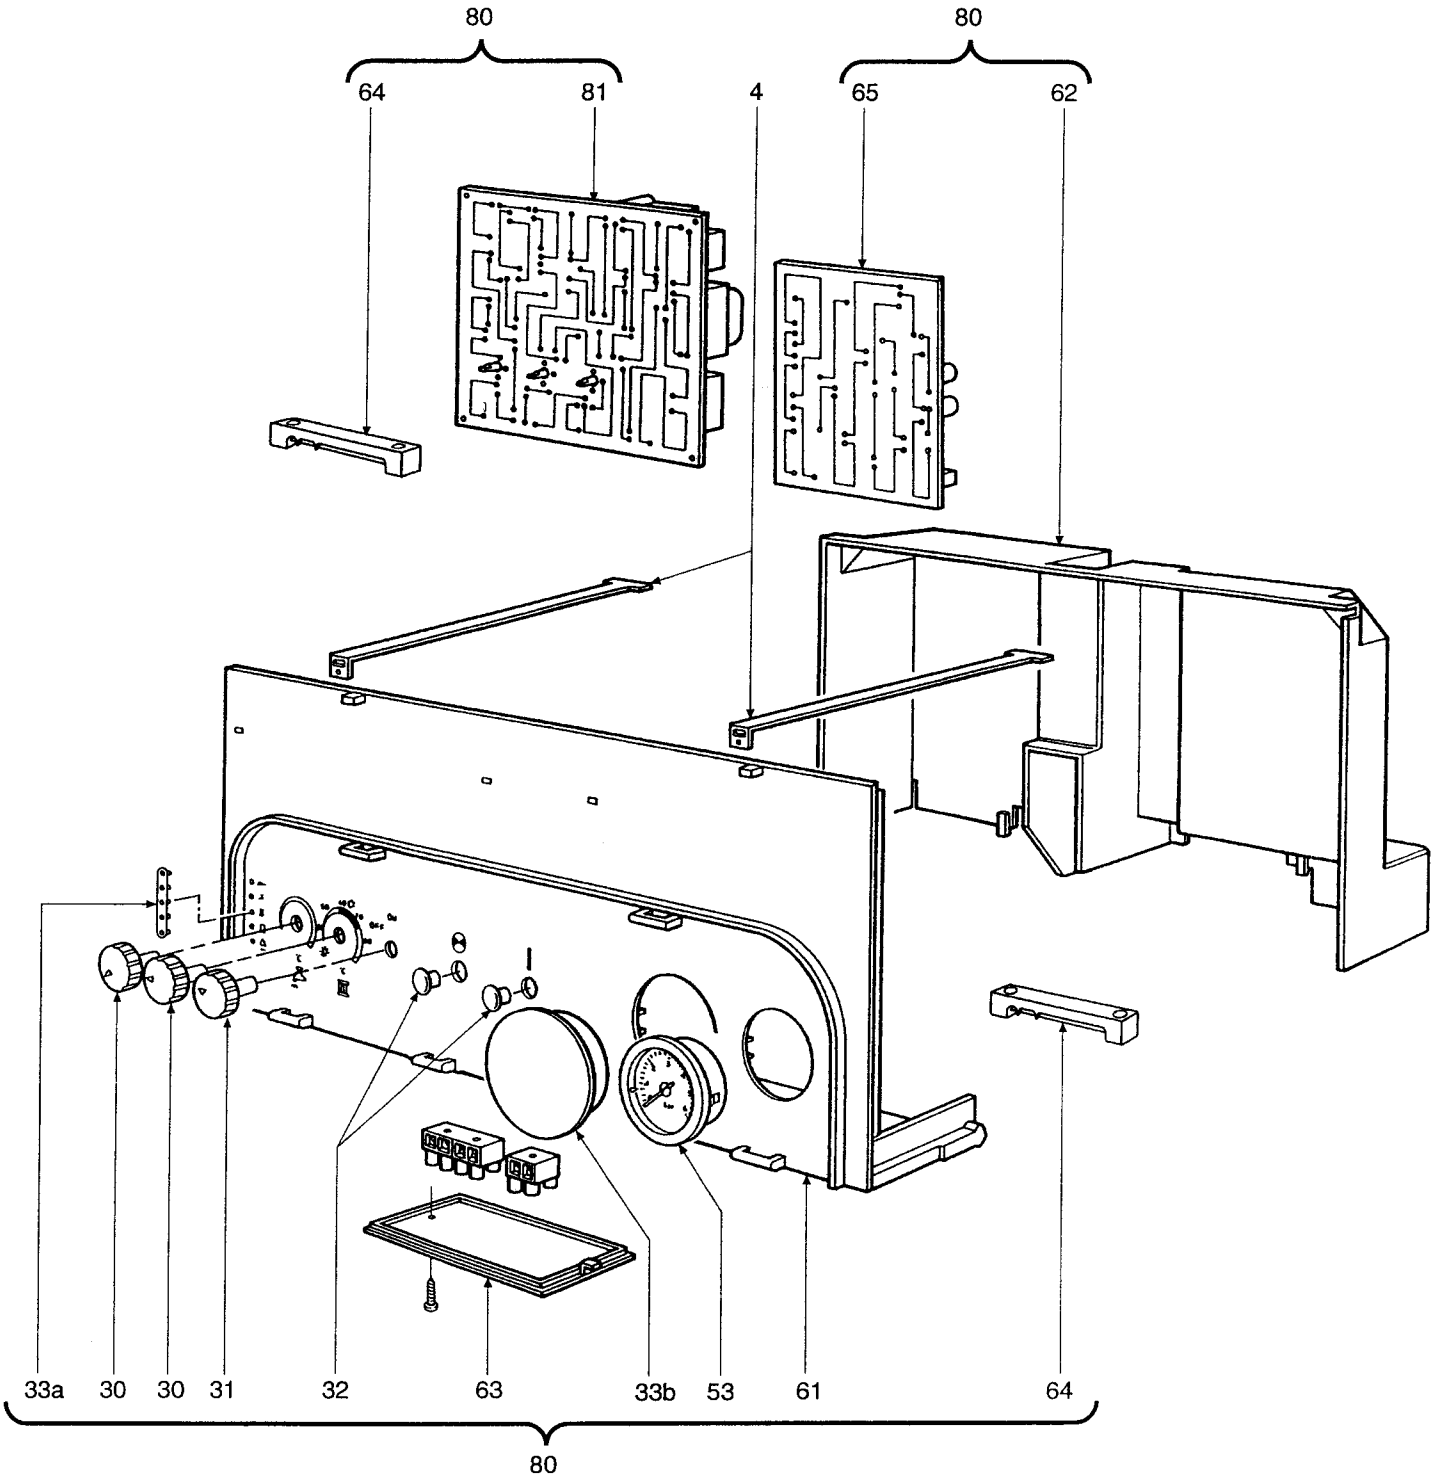

FERROLI	DOMINA 80 E	DATE;1.4.99
----------------	--------------------	--------------------

KEY	G.C.No;	Description	ITALIAN Code No;	ENGLISH Code No;
1	E05-920	Casing "White"	3114205/0	800880
2	E05-925	Front wall Frame	3121000/0	806026
3	E05-926	Boiler Bottom Frame	3121001/1	806001
4	E05-927	Control Box Support Bracket	3121002/0	806002
5	-	Gas Valve Support Bracket	3121011/0	-
7	-	Combustion Chamber	3200224/0	-
8	-	Flue Gas Fixing Pipe	3211703/0	-
9	-	Fan Holder Plate	3211733/0	-
10	-	Union Between Fan And Cover Modena/Falcon	3211709/0	-
11	E05-930	Panel - Room sealed Cover,Complete	3211710/0	806771
12	E05-931	Room Sealed Compartment Modena/Falcon	3211711/0	806729
13	E23-884	Burner Assembly , Complete (14 Head)	3220276/0	806733
13a	E23-876	Window Glass	3220275/0	802750
14	E05-916	Air Intake Plug 100mm,Aluminium	3270044/0	817440
15	E23-885	Diaphragm,Flue Restrictor 45'dia	3270060/0	807600
15	E23-886	Diaphragm,Flue Restrictor 47'Dia	3270061/0	807610
15	E23-888	Diaphragm,Flue Restrictor 50'Dia	3270062/0	807620
16	E05-932	Flue Gases Baffle	3291302/0	806302
19	-	Pin For Slot-Type Coupling,M5	3400088/0	-
20	372-147	Flanged Cone Filter For 1/2" Fitting	3400808/0	800240
21	E05-954	Injector 0.70 LPG) (14 Head)	3400981/1	809810
21	E05-951	Injector 1.10 (NG) (14 Head)	3400952/1	809800
22	E05-955	Pump Coupling	3401141/0	806808
23	E23-826	Gas Valve Flange	3401146/0	806146
24	372-192	Ring Nut 1/2"	3401151/0	817880
25	372-193	Ring Nut 3/4"	3401152/0	817480
26	-	Pressure test Point , "Venturi"	3510132/0	See 67
27	E23-827	Plug For Ext.diam. Pipe	3430037/0	800361
28	E23-828	Plug For Ext.Diam.Pipe	3430038/0	800362
29	E23-829	Spring - Thermostat Fixing Spring	3430039/2	806039
29a	-	Spring	3430042/0	See77
29b	E23-972	Plug-Test Point,12mm Silicone	3500615/0	800400
30	E23-830	Potentiometer Knob	3500721/0	806721
31	E23-831	Selector switch Knob	3500722/0	806722
32	E23-832	Plug , ABS	3500723/0	806723
33	E23-833	Drop - Down Panel	3500729/0	800729
33a	-	Plug for LED's	3500740/0	See32
33b	E06-478	Blanking Dics - Clock Blanking Disc	3500742/0	800444
34	E06-482	Gasket With Guide , 27.5	3510059/0	806059
35	E23-834	Conical Cone Insert Gasket	3510097/0	806197
36	-	Gasket for 80mm Dia Tube	3510098/0	-
37	-	Gasket for 80mm Dia Tube (Air Intake)	3510100/0	-
38	E23-835	O-ring 17x4.5	3510112/0	802111
39	E23-836	O-ring 13x3	3510113/0	802114
41	372-378	Pressure Test Point "Air"	3510115/0	810240